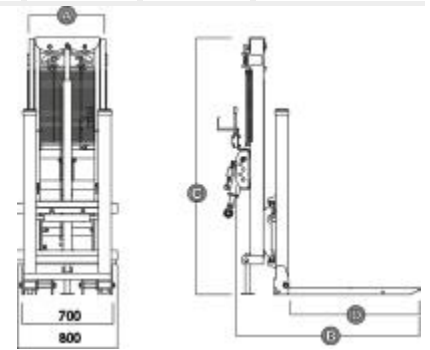

MOD.	MM	KG	MM	°	KG	MM	MM	MM	MM
EWN4222	4200	2200	75+75	20° / 10°	775	630	1490	3020	1055
EWD2522	2500	2200	75+75	20° / 10°	610	700	1490	2115	1055
EWD3222	3200	2200	75+75	20° / 10°	635	700	1490	2465	1055
EWD3622	3600	2200	75+75	20° / 10°	735	700	1490	2715	1055
EWD4222	4200	2200	75+75	20° / 10°	790	700	1490	3065	1055