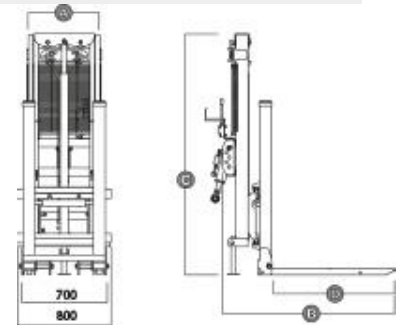

MOD.	MM	KG	MM	°	KG	MM	MM	MM	MM
EBX3612	3600	1200	75+75	20° / 10°	455	610	1480	2590	1055
EBX2217	2200	1700	75+75	20° / 10°	395	610	1480	1870	1055
EBX2517	2500	1700	75+75	20° / 10°	400	610	1480	2040	1055
EBX3217	3200	1700	75+75	20° / 10°	425	610	1480	2390	1055
EBX3617	3600	1700	75+75	20° / 10°	465	610	1480	2590	1055