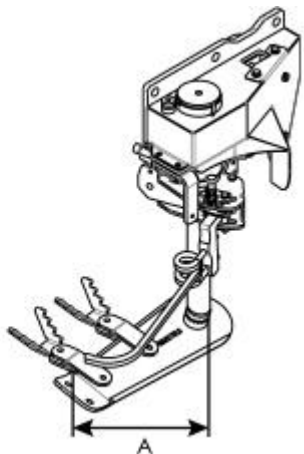

Архангельск (8182)63-90-72
Астана (7172)727-132
Астрахань (8512)99-46-04
Барнаул (3852)73-04-60
Белгород (4722)40-23-64
Брянск (4832)59-03-52
Владивосток (423)249-28-31
Волгоград (844)278-03-48
Вологда (8172)26-41-59
Воронеж (473)204-51-73
Екатеринбург (343)384-55-89
Иваново (4932)77-34-06

Ижевск (3412)26-03-58
Иркутск (395)279-98-46
Казань (843)206-01-48
Калининград (4012)72-03-81
Калуга (4842)92-23-67
Кемерово (3842)65-04-62
Киров (8332)68-02-04
Краснодар (861)203-40-90
Красноярск (391)204-63-61
Курск (4712)77-13-04
Липецк (4742)52-20-81

Магнитогорск (3519)55-03-13
Москва (495)268-04-70
Мурманск (8152)59-64-93
Набережные Челны (8552)20-53-41
Нижний Новгород (831)429-08-12
Новокузнецк (3843)20-46-81
Новосибирск (383)227-86-73
Омск (3812)21-46-40
Орел (4862)44-53-42
Оренбург (3532)37-68-04
Пенза (8412)22-31-16

Пермь (342)205-81-47
Ростов-на-Дону (863)308-18-15
Рязань (4912)46-61-64
Самара (846)206-03-16
Санкт-Петербург (812)309-46-40
Саратов (845)249-38-78
Севастополь (8692)22-31-93
Симферополь (3652)67-13-56
Смоленск (4812)29-41-54
Сочи (862)225-72-31
Ставрополь (8652)20-65-13

Сургут (3462)77-98-35
Тверь (4822)63-31-35
Томск (3822)98-41-53
Тула (4872)74-02-29
Тюмень (3452)66-21-18
Ульяновск (8422)24-23-59
Уфа (347)229-48-12
Хабаровск (4212)92-98-04
Челябинск (351)202-03-61
Череповец (8202)49-02-64
Ярославль (4852)69-52-93

Киргизия (996)312-96-26-47

Россия (495)268-04-70

Казахстан (772)734-952-31

<https://niubo.nt-rt.ru/> || nbu@nt-rt.ru