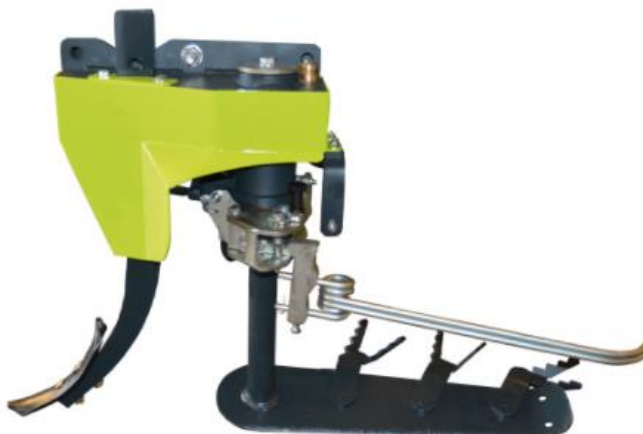

## МЕХАНИЧЕСКАЯ ПРОПОЛКА SNAKE

Межстоечный цилиндр простого действия для установки в культиваторы или держатель инструмента. Глубина работы 5-10 см и скорость работы 5-10 км/ч. Необходимый расход масла 12 л/мин на единицу.