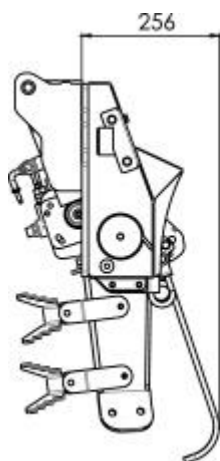

Архангельск (8182)63-90-72
Астана (7172)727-132
Астрахань (8512)99-46-04
Барнаул (3852)73-04-60
Белгород (4722)40-23-64
Брянск (4832)59-03-52
Владивосток (423)249-28-31
Волгоград (844)278-03-48
Вологда (8172)26-41-59
Воронеж (473)204-51-73
Екатеринбург (343)384-55-89
Иваново (4932)77-34-06

Ижевск (3412)26-03-58
Иркутск (395)279-98-46
Казань (843)206-01-48
Калининград (4012)72-03-81
Калуга (4842)92-23-67
Кемерово (3842)65-04-62
Киров (8332)68-02-04
Краснодар (861)203-40-90
Красноярск (391)204-63-61
Курск (4712)77-13-04
Липецк (4742)52-20-81

Магнитогорск (3519)55-03-13
Москва (495)268-04-70
Мурманск (8152)59-64-93
Набережные Челны (8552)20-53-41
Нижний Новгород (831)429-08-12
Новокузнецк (3843)20-46-81
Новосибирск (383)227-86-73
Омск (3812)21-46-40
Орел (4862)44-53-42
Оренбург (3532)37-68-04
Пенза (8412)22-31-16

Пермь (342)205-81-47
Ростов-на-Дону (863)308-18-15
Рязань (4912)46-61-64
Самара (846)206-03-16
Санкт-Петербург (812)309-46-40
Саратов (845)249-38-78
Севастополь (8692)22-31-93
Симферополь (3652)67-13-56
Смоленск (4812)29-41-54
Сочи (862)225-72-31
Ставрополь (8652)20-65-13

Сургут (3462)77-98-35
Тверь (4822)63-31-35
Томск (3822)98-41-53
Тула (4872)74-02-29
Тюмень (3452)66-21-18
Ульяновск (8422)24-23-59
Уфа (347)229-48-12
Хабаровск (4212)92-98-04
Челябинск (351)202-03-61
Череповец (8202)49-02-64
Ярославль (4852)69-52-93

Киргизия (996)312-96-26-47

Россия (495)268-04-70

Казахстан (772)734-952-31

<https://niubo.nt-rt.ru/> || nbu@nt-rt.ru