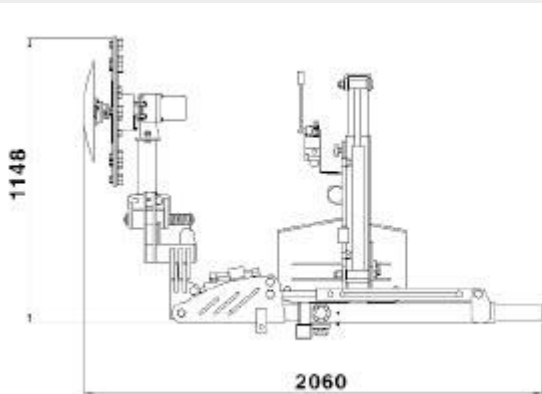

MODELS

MOD	№	MM	KG
PED603	3	600	330
PED803	3	800	340

Архангельск (8182)63-90-72
Астана (7172)727-132
Астрахань (8512)99-46-04
Барнаул (3852)73-04-60
Белгород (4722)40-23-64
Брянск (4832)59-03-52
Владивосток (423)249-28-31
Волгоград (844)278-03-48
Вологда (8172)26-41-59
Воронеж (473)204-51-73
Екатеринбург (343)384-55-89
Иваново (4932)77-34-06

Ижевск (3412)26-03-58
Иркутск (395)279-98-46
Казань (843)206-01-48
Калининград (4012)72-03-81
Калуга (4842)92-23-67
Кемерово (3842)65-04-62
Киров (8332)68-02-04
Краснодар (861)203-40-90
Красноярск (391)204-63-61
Курск (4712)77-13-04
Липецк (4742)52-20-81

Магнитогорск (3519)55-03-13
Москва (495)268-04-70
Мурманск (8152)59-64-93
Набережные Челны (8552)20-53-41
Нижний Новгород (831)429-08-12
Новокузнецк (3843)20-46-81
Новосибирск (383)227-86-73
Омск (3812)21-46-40
Орел (4862)44-53-42
Оренбург (3532)37-68-04
Пенза (8412)22-31-16

Пермь (342)205-81-47
Ростов-на-Дону (863)308-18-15
Рязань (4912)46-61-64
Самара (846)206-03-16
Санкт-Петербург (812)309-46-40
Саратов (845)249-38-78
Севастополь (8692)22-31-93
Симферополь (3652)67-13-56
Смоленск (4812)29-41-54
Сочи (862)225-72-31
Ставрополь (8652)20-65-13

Сургут (3462)77-98-35
Тверь (4822)63-31-35
Томск (3822)98-41-53
Тула (4872)74-02-29
Тюмень (3452)66-21-18
Ульяновск (8422)24-23-59
Уфа (347)229-48-12
Хабаровск (4212)92-98-04
Челябинск (351)202-03-61
Череповец (8202)49-02-64
Ярославль (4852)69-52-93

Киргизия (996)312-96-26-47

Россия (495)268-04-70

Казахстан (772)734-952-31

<https://niubo.nt-rt.ru/> || nbu@nt-rt.ru