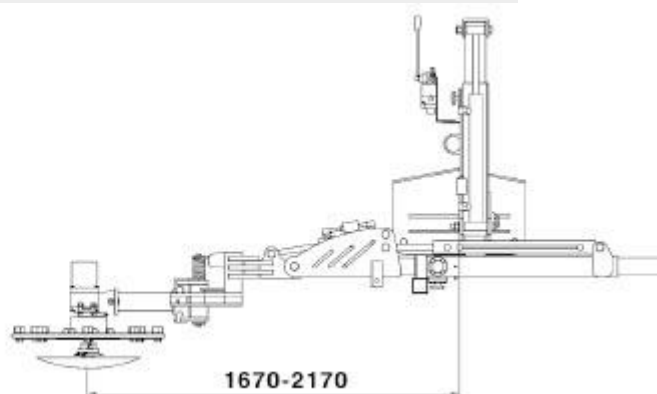

MODELS

MOD	№	MM	KG
PED603	3	600	330
PED803	3	800	340

Архангельск (8182)63-90-72
Астана (7172)727-132
Астрахань (8512)99-46-04
Барнаул (3852)73-04-60
Белгород (4722)40-23-64
Брянск (4832)59-03-52
Владивосток (423)249-28-31
Волгоград (844)278-03-48
Вологда (8172)26-41-59
Воронеж (473)204-51-73
Екатеринбург (343)384-55-89
Иваново (4932)77-34-06

Ижевск (3412)26-03-58
Иркутск (395)279-98-46
Казань (843)206-01-48
Калининград (4012)72-03-81
Калуга (4842)92-23-67
Кемерово (3842)65-04-62
Киров (8332)68-02-04
Краснодар (861)203-40-90
Красноярск (391)204-63-61
Курск (4712)77-13-04
Липецк (4742)52-20-81

Магнитогорск (3519)55-03-13
Москва (495)268-04-70
Мурманск (8152)59-64-93
Набережные Челны (8552)20-53-41
Нижний Новгород (831)429-08-12
Новокузнецк (3843)20-46-81
Новосибирск (383)227-86-73
Омск (3812)21-46-40
Орел (4862)44-53-42
Оренбург (3532)37-68-04
Пенза (8412)22-31-16

Пермь (342)205-81-47
Ростов-на-Дону (863)308-18-15
Рязань (4912)46-61-64
Самара (846)206-03-16
Санкт-Петербург (812)309-46-40
Саратов (845)249-38-78
Севастополь (8692)22-31-93
Симферополь (3652)67-13-56
Смоленск (4812)29-41-54
Сочи (862)225-72-31
Ставрополь (8652)20-65-13

Сургут (3462)77-98-35
Тверь (4822)63-31-35
Томск (3822)98-41-53
Тула (4872)74-02-29
Тюмень (3452)66-21-18
Ульяновск (8422)24-23-59
Уфа (347)229-48-12
Хабаровск (4212)92-98-04
Челябинск (351)202-03-61
Череповец (8202)49-02-64
Ярославль (4852)69-52-93

Киргизия (996)312-96-26-47

Россия (495)268-04-70

Казахстан (772)734-952-31

<https://niubo.nt-rt.ru/> || nbu@nt-rt.ru