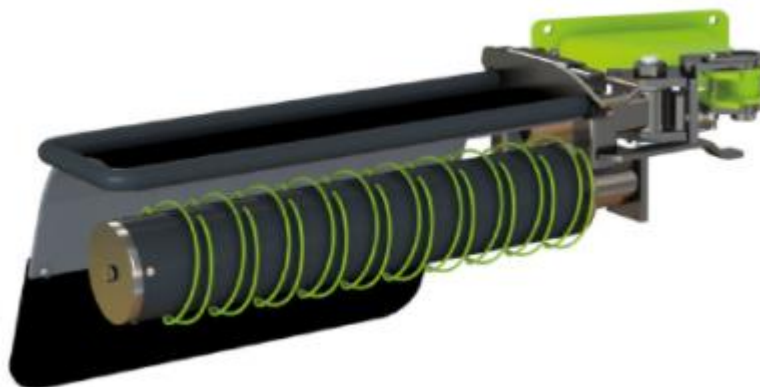

Киргизия (996)312-96-26-47

Россия (495)268-04-70

Казахстан (772)734-952-31

<https://niubo.nt-rt.ru/> || nbu@nt-rt.ru

МЕХАНИЧЕСКАЯ ПРОПОЛКА FLEXY CUT

Косящий диск с нейловыми струнами, подпружиненный, идеально подходит для прополки культур с капельным орошением. Расход масла требовал 25 литров в минуту.