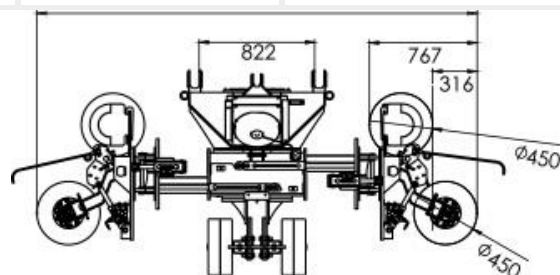

MOD.	DISCO FIJO	DISCO CON PALPADOR	KG	OIL
IPUKIT005	Ø450D	Ø600	160	25+12 lt/min
IPUKIT006	Ø600D	Ø350	155	25+12 lt/min
IPUKIT007	Ø600D	Ø450	165	25+12 lt/min
IPUKIT008	Ø600D	Ø600	175	25+12 lt/min
IPUKIT009	Ø350I	Ø350	130	25+12 lt/min
IPUKIT010	Ø350I	Ø450	140	25+12 lt/min
IPUKIT011	Ø350I	Ø600	150	25+12 lt/min
IPUKIT012	Ø450I	Ø350	140	25+12 lt/min
IPUKIT013	Ø450I	Ø450	150	25+12 lt/min
IPUKIT014	Ø450I	Ø600	160	25+12 lt/min
IPUKIT015	Ø600I	Ø350	155	25+12 lt/min
IPUKIT016	Ø600I	Ø450	165	25+12 lt/min
IPUKIT017	Ø600I	Ø600	175	25+12 lt/min

Архангельск (8182)63-90-72
Астана (7172)727-132
Астрахань (8512)99-46-04
Барнаул (3852)73-04-60
Белгород (4722)40-23-64
Брянск (4832)59-03-52
Владивосток (423)249-28-31
Волгоград (844)278-03-48
Вологда (8172)26-41-59
Воронеж (473)204-51-73
Екатеринбург (343)384-55-89
Иваново (4932)77-34-06

Ижевск (3412)26-03-58
Иркутск (395)279-98-46
Казань (843)206-01-48
Калининград (4012)72-03-81
Калуга (4842)92-23-67
Кемерово (3842)65-04-62
Киров (8332)68-02-04
Краснодар (861)203-40-90
Красноярск (391)204-63-61
Курск (4712)77-13-04
Липецк (4742)52-20-81

Киргизия (996)312-96-26-47

Магнитогорск (3519)55-03-13
Москва (495)268-04-70
Мурманск (8152)59-64-93
Набережные Челны (8552)20-53-41
Нижний Новгород (831)429-08-12
Новокузнецк (3843)20-46-81
Новосибирск (383)227-86-73
Омск (3812)21-46-40
Орел (4862)44-53-42
Оренбург (3532)37-68-04
Пенза (8412)22-31-16

Россия (495)268-04-70

Пермь (342)205-81-47
Ростов-на-Дону (863)308-18-15
Рязань (4912)46-61-64
Самара (846)206-03-16
Санкт-Петербург (812)309-46-40
Саратов (845)249-38-78
Севастополь (8692)22-31-93
Симферополь (3652)67-13-56
Смоленск (4812)29-41-54
Сочи (862)225-72-31
Ставрополь (8652)20-65-13

Казахстан (772)734-952-31

Сургут (3462)77-98-35
Тверь (4822)63-31-35
Томск (3822)98-41-53
Тула (4872)74-02-29
Тюмень (3452)66-21-18
Ульяновск (8422)24-23-59
Уфа (347)229-48-12
Хабаровск (4212)92-98-04
Челябинск (351)202-03-61
Череповец (8202)49-02-64
Ярославль (4852)69-52-93