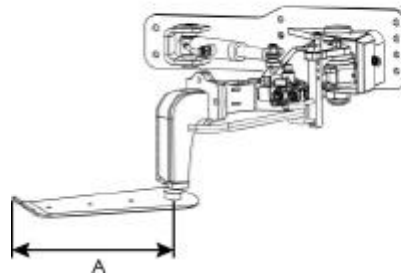

Архангельск (8182)63-90-72
Астана (7172)727-132
Астрахань (8512)99-46-04
Барнаул (3852)73-04-60
Белгород (4722)40-23-64
Брянск (4832)59-03-52
Владивосток (423)249-28-31
Волгоград (844)278-03-48
Вологда (8172)26-41-59
Воронеж (473)204-51-73
Екатеринбург (343)384-55-89
Иваново (4932)77-34-06

Ижевск (3412)26-03-58
Иркутск (395)279-98-46
Казань (843)206-01-48
Калининград (4012)72-03-81
Калуга (4842)92-23-67
Кемерово (3842)65-04-62
Киров (8332)68-02-04
Краснодар (861)203-40-90
Красноярск (391)204-63-61
Курск (4712)77-13-04
Липецк (4742)52-20-81

Магнитогорск (3519)55-03-13
Москва (495)268-04-70
Мурманск (8152)59-64-93
Набережные Челны (8552)20-53-41
Нижний Новгород (831)429-08-12
Новокузнецк (3843)20-46-81
Новосибирск (383)227-86-73
Омск (3812)21-46-40
Орел (4862)44-53-42
Оренбург (3532)37-68-04
Пенза (8412)22-31-16

Пермь (342)205-81-47
Ростов-на-Дону (863)308-18-15
Рязань (4912)46-61-64
Самара (846)206-03-16
Санкт-Петербург (812)309-46-40
Саратов (845)249-38-78
Севастополь (8692)22-31-93
Симферополь (3652)67-13-56
Смоленск (4812)29-41-54
Сочи (862)225-72-31
Ставрополь (8652)20-65-13

Сургут (3462)77-98-35
Тверь (4822)63-31-35
Томск (3822)98-41-53
Тула (4872)74-02-29
Тюмень (3452)66-21-18
Ульяновск (8422)24-23-59
Уфа (347)229-48-12
Хабаровск (4212)92-98-04
Челябинск (351)202-03-61
Череповец (8202)49-02-64
Ярославль (4852)69-52-93

Киргизия (996)312-96-26-47

Россия (495)268-04-70

Казахстан (772)734-952-31

<https://niubo.nt-rt.ru/> || nbu@nt-rt.ru