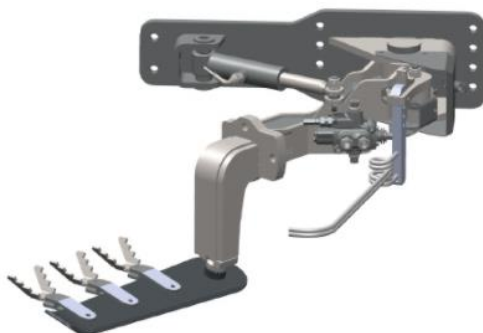

Ижевск (3412)26-03-58
Иркутск (395)279-98-46
Казань (843)206-01-48
Калининград (4012)72-03-81
Калуга (4842)92-23-67
Кемерово (3842)65-04-62
Киров (8332)68-02-04
Краснодар (861)203-40-90
Красноярск (391)204-63-61
Курск (4712)77-13-04
Липецк (4742)52-20-81

Магнитогорск (3519)55-03-13
Москва (495)268-04-70
Мурманск (8152)59-64-93
Набережные Челны (8552)20-53-41
Нижний Новгород (831)429-08-12
Новокузнецк (3843)20-46-81
Новосибирск (383)227-86-73
Омск (3812)21-46-40
Орел (4862)44-53-42
Оренбург (3532)37-68-04
Пенза (8412)22-31-16

Пермь (342)205-81-47
Ростов-на-Дону (863)308-18-15
Рязань (4912)46-61-64
Самара (846)206-03-16
Санкт-Петербург (812)309-46-40
Саратов (845)249-38-78
Севастополь (8692)22-31-93
Симферополь (3652)67-13-56
Смоленск (4812)29-41-54
Сочи (862)225-72-31
Ставрополь (8652)20-65-13

Сургут (3462)77-98-35
Тверь (4822)63-31-35
Томск (3822)98-41-53
Тула (4872)74-02-29
Тюмень (3452)66-21-18
Ульяновск (8422)24-23-59
Уфа (347)229-48-12
Хабаровск (4212)92-98-04
Челябинск (351)202-03-61
Череповец (8202)49-02-64
Ярославль (4852)69-52-93

Киргизия (996)312-96-26-47

Россия (495)268-04-70

Казахстан (772)734-952-31

<https://niubo.nt-rt.ru/> || nbu@nt-rt.ru

МЕХАНИЧЕСКАЯ ПРОПОЛКА WEEDER

сменный механический подрезной сорняк, который можно заменить на любой инструмент с гидравлическим штоком, а именно: косящий диск, культиватор, цепная косилка, дисковый плуг или межстоечный плуг. Расход масла требовал 12 литров в минуту.

СТАНДАРТНОЕ ОБОРУДОВАНИЕ

- Противоизносное лезвие L=370, L=500 или L=620 мм в зависимости от модели.
- Стержень с шипом.
- 2 или 3 ребра в зависимости от лезвия.
- Специальный цилиндр двойного действия.
- Защита от несчастных случаев в соответствии с директивами ЕС.

MODELS

MOD.	A (MM)	KG	OIL
ICX370D	370 mm	65	12
ICX370I	370 mm	65	12
ICX370K	370 mm x 2	130	25
ICX500D	500 mm	70	12
ICX500I	500 mm	70	12
ICX500K	500 mm x 2	140	25