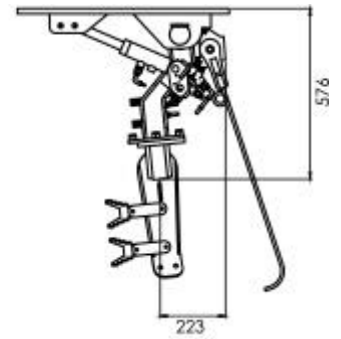

СТАНДАРТНОЕ ОБОРУДОВАНИЕ

- Противоизносное лезвие L=370, L=500 или L=620 мм в зависимости от модели.
- Стержень с шипом.
- 2 или 3 ребра в зависимости от лезвия.
- Специальный цилиндр двойного действия.
- Защита от несчастных случаев в соответствии с директивами ЕС.

MODELS

MOD.	A (MM)	KG	OIL
ICX370D	370 mm	65	12
ICX370I	370 mm	65	12
ICX370K	370 mm x 2	130	25
ICX500D	500 mm	70	12
ICX500I	500 mm	70	12
ICX500K	500 mm x 2	140	25

Архангельск (8182)63-90-72
Астана (7172)727-132
Астрахань (8512)99-46-04
Барнаул (3852)73-04-60
Белгород (4722)40-23-64
Брянск (4832)59-03-52
Владивосток (423)249-28-31
Волгоград (844)278-03-48
Вологда (8172)26-41-59
Воронеж (473)204-51-73
Екатеринбург (343)384-55-89
Иваново (4932)77-34-06