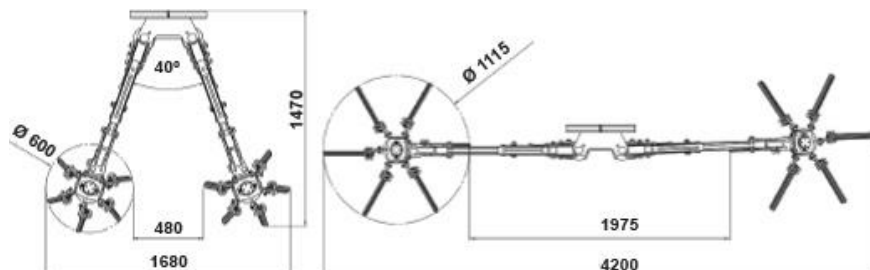

Архангельск (8182)63-90-72
Астана (7172)727-132
Астрахань (8512)99-46-04
Барнаул (3852)73-04-60
Белгород (4722)40-23-64
Брянск (4832)59-03-52
Владивосток (423)249-28-31
Волгоград (844)278-03-48
Вологда (8172)26-41-59
Воронеж (473)204-51-73
Екатеринбург (343)384-55-89
Иваново (4932)77-34-06

Ижевск (3412)26-03-58
Иркутск (395)279-98-46
Казань (843)206-01-48
Калининград (4012)72-03-81
Калуга (4842)92-23-67
Кемерово (3842)65-04-62
Киров (8332)68-02-04
Краснодар (861)203-40-90
Красноярск (391)204-63-61
Курск (4712)77-13-04
Липецк (4742)52-20-81

Магнитогорск (3519)55-03-13
Москва (495)268-04-70
Мурманск (8152)59-64-93
Набережные Челны (8552)20-53-41
Нижний Новгород (831)429-08-12
Новокузнецк (3843)20-46-81
Новосибирск (383)227-86-73
Омск (3812)21-46-40
Орел (4862)44-53-42
Оренбург (3532)37-68-04
Пенза (8412)22-31-16

Пермь (342)205-81-47
Ростов-на-Дону (863)308-18-15
Рязань (4912)46-61-64
Самара (846)206-03-16
Санкт-Петербург (812)309-46-40
Саратов (845)249-38-78
Севастополь (8692)22-31-93
Симферополь (3652)67-13-56
Смоленск (4812)29-41-54
Сочи (862)225-72-31
Ставрополь (8652)20-65-13

Сургут (3462)77-98-35
Тверь (4822)63-31-35
Томск (3822)98-41-53
Тула (4872)74-02-29
Тюмень (3452)66-21-18
Ульяновск (8422)24-23-59
Уфа (347)229-48-12
Хабаровск (4212)92-98-04
Челябинск (351)202-03-61
Череповец (8202)49-02-64
Ярославль (4852)69-52-93

Киргизия (996)312-96-26-47

Россия (495)268-04-70

Казахстан (772)734-952-31

<https://niubo.nt-rt.ru/> || nbu@nt-rt.ru

Подметальные машины SWEEP TOP

Уборочная машина для обрезки остатков фруктовых деревьев, citrusовых деревьев, виноградников, оливковых деревьев и т.д.

СТАНДАРТНОЕ ОБОРУДОВАНИЕ