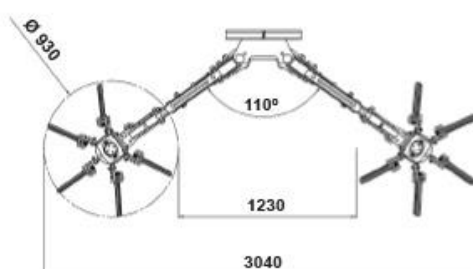

Архангельск (8182)63-90-72
Астана (7172)727-132
Астрахань (8512)99-46-04
Барнаул (3852)73-04-60
Белгород (4722)40-23-64
Брянск (4832)59-03-52
Владивосток (423)249-28-31
Волгоград (844)278-03-48
Вологда (8172)26-41-59
Воронеж (473)204-51-73
Екатеринбург (343)384-55-89
Иваново (4932)77-34-06

Ижевск (3412)26-03-58
Иркутск (395)279-98-46
Казань (843)206-01-48
Калининград (4012)72-03-81
Калуга (4842)92-23-67
Кемерово (3842)65-04-62
Киров (8332)68-02-04
Краснодар (861)203-40-90
Красноярск (391)204-63-61
Курск (4712)77-13-04
Липецк (4742)52-20-81

Магнитогорск (3519)55-03-13
Москва (495)268-04-70
Мурманск (8152)59-64-93
Набережные Челны (8552)20-53-41
Нижний Новгород (831)429-08-12
Новокузнецк (3843)20-46-81
Новосибирск (383)227-86-73
Омск (3812)21-46-40
Орел (4862)44-53-42
Оренбург (3532)37-68-04
Пенза (8412)22-31-16

Пермь (342)205-81-47
Ростов-на-Дону (863)308-18-15
Рязань (4912)46-61-64
Самара (846)206-03-16
Санкт-Петербург (812)309-46-40
Саратов (845)249-38-78
Севастополь (8692)22-31-93
Симферополь (3652)67-13-56
Смоленск (4812)29-41-54
Сочи (862)225-72-31
Ставрополь (8652)20-65-13

Сургут (3462)77-98-35
Тверь (4822)63-31-35
Томск (3822)98-41-53
Тула (4872)74-02-29
Тюмень (3452)66-21-18
Ульяновск (8422)24-23-59
Уфа (347)229-48-12
Хабаровск (4212)92-98-04
Челябинск (351)202-03-61
Череповец (8202)49-02-64
Ярославль (4852)69-52-93

Киргизия (996)312-96-26-47

Россия (495)268-04-70

Казахстан (772)734-952-31

<https://niubo.nt-rt.ru/> || nbu@nt-rt.ru

Подметальные машины SWEEP TOP

Уборочная машина для обрезки остатков фруктовых деревьев, citrusовых деревьев, виноградников, оливковых деревьев и т.д.

СТАНДАРТНОЕ ОБОРУДОВАНИЕ