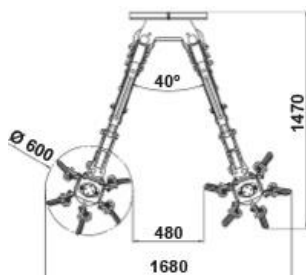

Архангельск (8182)63-90-72
Астана (7172)727-132
Астрахань (8512)99-46-04
Барнаул (3852)73-04-60
Белгород (4722)40-23-64
Брянск (4832)59-03-52
Владивосток (423)249-28-31
Волгоград (844)278-03-48
Вологда (8172)26-41-59
Воронеж (473)204-51-73
Екатеринбург (343)384-55-89
Иваново (4932)77-34-06

Ижевск (3412)26-03-58
Иркутск (395)279-98-46
Казань (843)206-01-48
Калининград (4012)72-03-81
Калуга (4842)92-23-67
Кемерово (3842)65-04-62
Киров (8332)68-02-04
Краснодар (861)203-40-90
Красноярск (391)204-63-61
Курск (4712)77-13-04
Липецк (4742)52-20-81

Магнитогорск (3519)55-03-13
Москва (495)268-04-70
Мурманск (8152)59-64-93
Набережные Челны (8552)20-53-41
Нижний Новгород (831)429-08-12
Новокузнецк (3843)20-46-81
Новосибирск (383)227-86-73
Омск (3812)21-46-40
Орел (4862)44-53-42
Оренбург (3532)37-68-04
Пенза (8412)22-31-16

Пермь (342)205-81-47
Ростов-на-Дону (863)308-18-15
Рязань (4912)46-61-64
Самара (846)206-03-16
Санкт-Петербург (812)309-46-40
Саратов (845)249-38-78
Севастополь (8692)22-31-93
Симферополь (3652)67-13-56
Смоленск (4812)29-41-54
Сочи (862)225-72-31
Ставрополь (8652)20-65-13

Сургут (3462)77-98-35
Тверь (4822)63-31-35
Томск (3822)98-41-53
Тула (4872)74-02-29
Тюмень (3452)66-21-18
Ульяновск (8422)24-23-59
Уфа (347)229-48-12
Хабаровск (4212)92-98-04
Челябинск (351)202-03-61
Череповец (8202)49-02-64
Ярославль (4852)69-52-93

Киргизия (996)312-96-26-47

Россия (495)268-04-70

Казахстан (772)734-952-31

<https://niubo.nt-rt.ru/> || nbu@nt-rt.ru

Подметальные машины SWEEP DUO

Машина со сменными аксессуарами с уборочной машиной.

СТАНДАРТНОЕ ОБОРУДОВАНИЕ