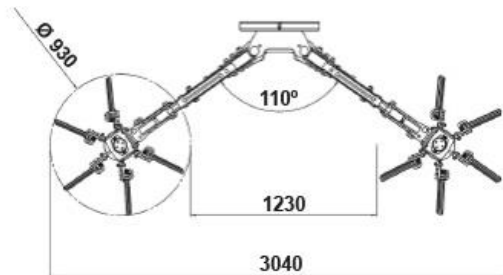

Архангельск (8182)63-90-72
Астана (7172)727-132
Астрахань (8512)99-46-04
Барнаул (3852)73-04-60
Белгород (4722)40-23-64
Брянск (4832)59-03-52
Владивосток (423)249-28-31
Волгоград (844)278-03-48
Вологда (8172)26-41-59
Воронеж (473)204-51-73
Екатеринбург (343)384-55-89
Иваново (4932)77-34-06

Ижевск (3412)26-03-58
Иркутск (395)279-98-46
Казань (843)206-01-48
Калининград (4012)72-03-81
Калуга (4842)92-23-67
Кемерово (3842)65-04-62
Киров (8332)68-02-04
Краснодар (861)203-40-90
Красноярск (391)204-63-61
Курск (4712)77-13-04
Липецк (4742)52-20-81

Магнитогорск (3519)55-03-13
Москва (495)268-04-70
Мурманск (8152)59-64-93
Набережные Челны (8552)20-53-41
Нижний Новгород (831)429-08-12
Новокузнецк (3843)20-46-81
Новосибирск (383)227-86-73
Омск (3812)21-46-40
Орел (4862)44-53-42
Оренбург (3532)37-68-04
Пенза (8412)22-31-16

Пермь (342)205-81-47
Ростов-на-Дону (863)308-18-15
Рязань (4912)46-61-64
Самара (846)206-03-16
Санкт-Петербург (812)309-46-40
Саратов (845)249-38-78
Севастополь (8692)22-31-93
Симферополь (3652)67-13-56
Смоленск (4812)29-41-54
Сочи (862)225-72-31
Ставрополь (8652)20-65-13

Сургут (3462)77-98-35
Тверь (4822)63-31-35
Томск (3822)98-41-53
Тула (4872)74-02-29
Тюмень (3452)66-21-18
Ульяновск (8422)24-23-59
Уфа (347)229-48-12
Хабаровск (4212)92-98-04
Челябинск (351)202-03-61
Череповец (8202)49-02-64
Ярославль (4852)69-52-93

Киргизия (996)312-96-26-47

Россия (495)268-04-70

Казахстан (772)734-952-31

<https://niubo.nt-rt.ru/> || nbu@nt-rt.ru

Подметальные машины SWEEP DUO

Машина со сменными аксессуарами с уборочной машиной.

СТАНДАРТНОЕ ОБОРУДОВАНИЕ