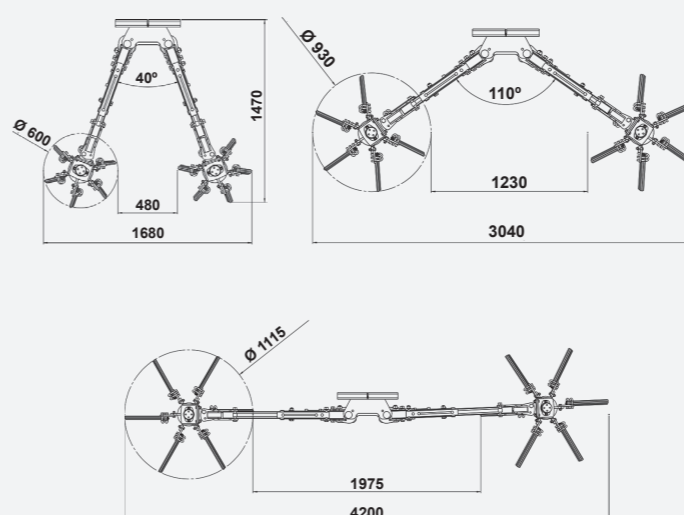

Alineadora de restos de poda con doble cabezal especial para viñas, frutales, cítricos, olivos, etc.

Sweeper for pruning remains of fruit trees, citrus trees, vineyards, olive trees, etc.

Andaineur avec double tête pour aligner les restes d'égagage des arbres fruitiers, vignes, oliveraies, etc.

Maschine benimmt sich mit Doppel-Spalierkehrer.

MOD.	N°	KG
PSD02	2	185
PSD04	4	195