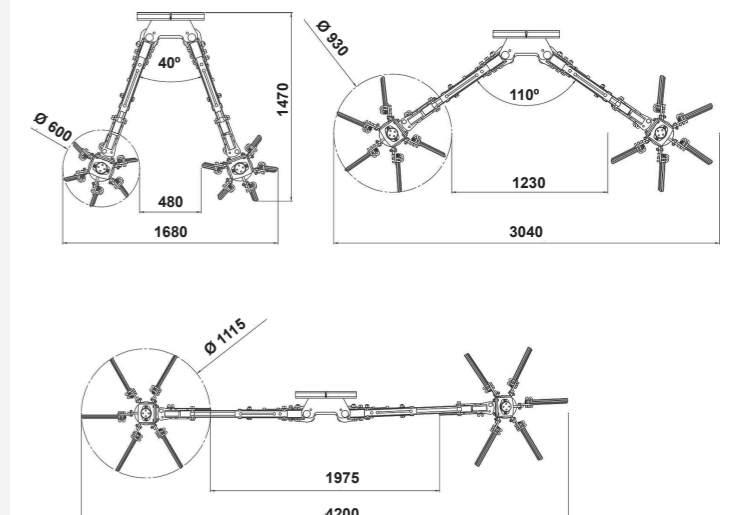

Alineadora de restos de poda con doble cabezal especial para viñas, frutales, cítricos, olivos, etc.

Sweeper for pruning remains of fruit trees, citrus trees, vineyards, olive trees, etc.

Andaineur avec double tête pour aligner les restes d'égagage des arbres fruitiers, vignes, oliveraies, etc.

Maschine benimmt sich mit Doppel-Spalierkehrer.

MOD.	N°	KG
PSD14	4	195