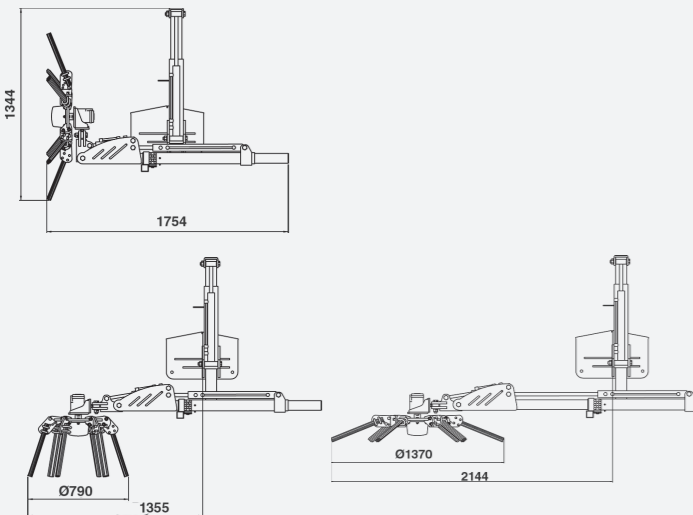

Máquina porta útiles con cabezal alineador de ramas de restos de poda.

Machine of exchangeable accessories with sweeper.

Machine porte utiles avec tête andaineur.

Maschine benimmt sich mit Spalierkehrer.

MOD.	N°	KG
PUF02	2	225
PUR02	2	200