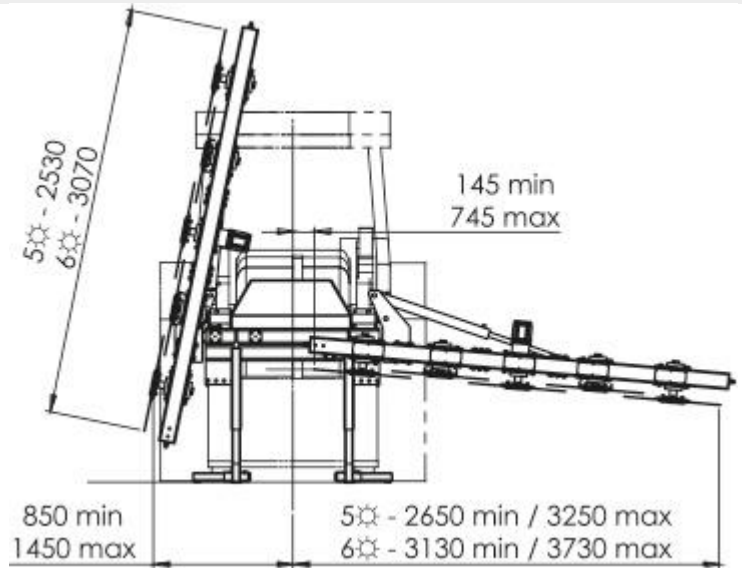

## Подрезчики SAW PAD

Двусторонний подрезатель для крепления к тракторной лопате, машинам с бортовым поворотом и фронтальным погрузчикам, с косящими дисками, способными срезать ветви диаметром до 8 см в соответствии с установленным диском

# MODELS

MOD.	MM	№	KG
WPD5560	2520 mm x 2	10 x Ø600	870
WPD6660	3060 mm x 2	12 x Ø600	930

Архангельск (8182)63-90-72  
 Астана (7172)727-132  
 Астрахань (8512)99-46-04  
 Барнаул (3852)73-04-60  
 Белгород (4722)40-23-64  
 Брянск (4832)59-03-52  
 Владивосток (423)249-28-31  
 Волгоград (844)278-03-48  
 Вологда (8172)26-41-59  
 Воронеж (473)204-51-73  
 Екатеринбург (343)384-55-89  
 Иваново (4932)77-34-06