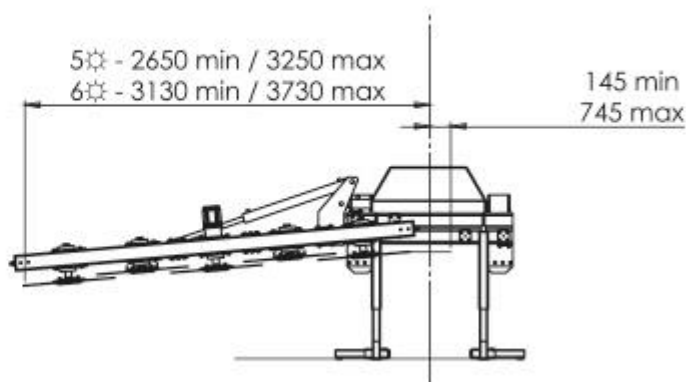

Киргизия (996)312-96-26-47

Россия (495)268-04-70

Казахстан (772)734-952-31

<https://niubo.nt-rt.ru/> || nbu@nt-rt.ru

Подрезчики SAW PAS

Двусторонний предварительный секатор, подходящий как для садов высокой плотности, так и для традиционных садов, со схемой монтажа спереди. Срезает ветви диаметром до 8 см.

MODELS

MOD.	MM	№	KG
WPS5060	2520mm	5 x Ø600	510
WPS6160	3060mm	6 x Ø600	540

Архангельск (8182)63-90-72
 Астана (7172)727-132
 Астрахань (8512)99-46-04
 Барнаул (3852)73-04-60
 Белгород (4722)40-23-64
 Брянск (4832)59-03-52
 Владивосток (423)249-28-31
 Волгоград (844)278-03-48
 Вологда (8172)26-41-59
 Воронеж (473)204-51-73
 Екатеринбург (343)384-55-89
 Иваново (4932)77-34-06