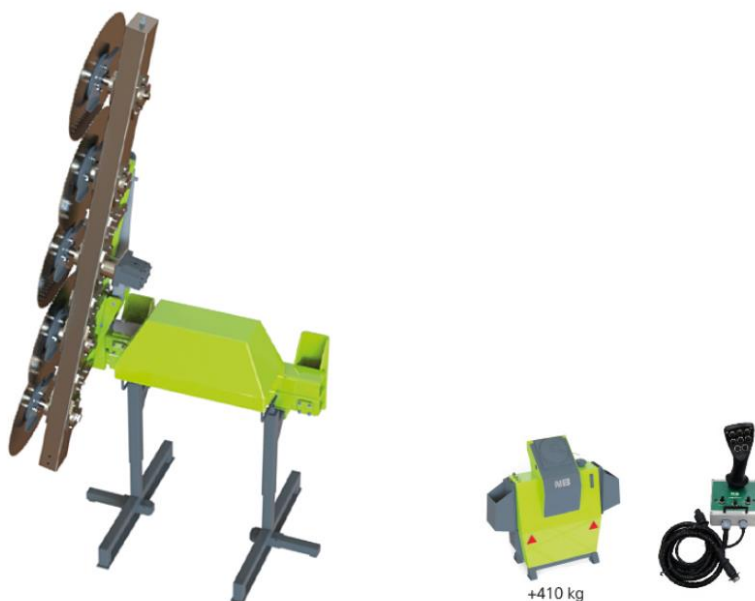

Ижевск (3412)26-03-58
Иркутск (395)279-98-46
Казань (843)206-01-48
Калининград (4012)72-03-81
Калуга (4842)92-23-67
Кемерово (3842)65-04-62
Киров (8332)68-02-04
Краснодар (861)203-40-90
Красноярск (391)204-63-61
Курск (4712)77-13-04
Липецк (4742)52-20-81

Магнитогорск (3519)55-03-13
Москва (495)268-04-70
Мурманск (8152)59-64-93
Набережные Челны (8552)20-53-41
Нижний Новгород (831)429-08-12
Новокузнецк (3843)20-46-81
Новосибирск (383)227-86-73
Омск (3812)21-46-40
Орел (4862)44-53-42
Оренбург (3532)37-68-04
Пенза (8412)22-31-16

Пермь (342)205-81-47
Ростов-на-Дону (863)308-18-15
Рязань (4912)46-61-64
Самара (846)206-03-16
Санкт-Петербург (812)309-46-40
Саратов (845)249-38-78
Севастополь (8692)22-31-93
Симферополь (3652)67-13-56
Смоленск (4812)29-41-54
Сочи (862)225-72-31
Ставрополь (8652)20-65-13

Сургут (3462)77-98-35
Тверь (4822)63-31-35
Томск (3822)98-41-53
Тула (4872)74-02-29
Тюмень (3452)66-21-18
Ульяновск (8422)24-23-59
Уфа (347)229-48-12
Хабаровск (4212)92-98-04
Челябинск (351)202-03-61
Череповец (8202)49-02-64
Ярославль (4852)69-52-93

Киргизия (996)312-96-26-47

Россия (495)268-04-70

Казахстан (772)734-952-31

<https://niubo.nt-rt.ru/> || nbu@nt-rt.ru

Подрезчики SAW PAS

Двусторонний предварительный секатор, подходящий как для садов высокой плотности, так и для традиционных садов, со схемой монтажа спереди. Срезает ветви диаметром до 8 см.

СТАНДАРТНОЕ ОБОРУДОВАНИЕ

- Автономная гидравлика с передней бабкой CAT II.
- Электрический джойстик, который будет перенаправлен в кабину.
- Регулируемая подставка.
- 2 движения, приводимые в действие гидравлическими цилиндрами двойного действия.
- Стальные режущие диски $z = 86$ для ветвей $\varnothing 8$ см макс.
- масляный резервуар объемом 150 литров, очень усиленный, масляный радиатор и насос.
- Гидравлический насос и коробка передач изготовлены из литого иро.
- Высококачественные гидравлические насосы и двигатели Bondioli & Pavesi.
- модели с 5 дисками поставляются с одним гидравлическим двигателем. машины с 6 дисками имеют 2 двигателя.
- Предварительная адаптация в случае установки тракторной лопаты
- Дефлекторы для отвода ветвей на каждом диске.
- Ручная регулировка 6-го диска для обрезки нижних областей (применяется только к машине с 6 дисками)
- Вал отбора мощности и удерживающие штифты для масляного резервуара.
- Устройства для предотвращения несчастных случаев в соответствии с правилами ЕС.