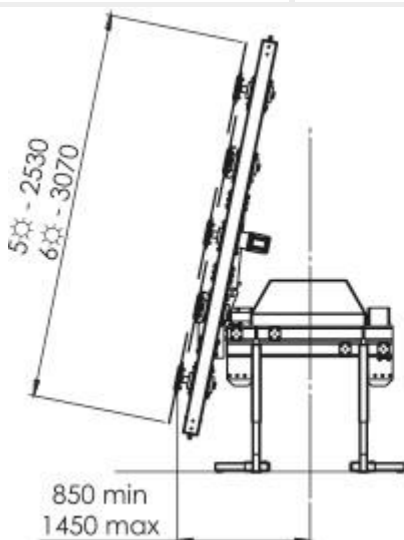

MODELS

MOD.	MM	№	KG
WPS5060	2520mm	5 x Ø600	510
WPS6160	3060mm	6 x Ø600	540

Архангельск (8182)63-90-72
 Астана (7172)727-132
 Астрахань (8512)99-46-04
 Барнаул (3852)73-04-60
 Белгород (4722)40-23-64
 Брянск (4832)59-03-52
 Владивосток (423)249-28-31
 Волгоград (844)278-03-48
 Вологда (8172)26-41-59
 Воронеж (473)204-51-73
 Екатеринбург (343)384-55-89
 Иваново (4932)77-34-06