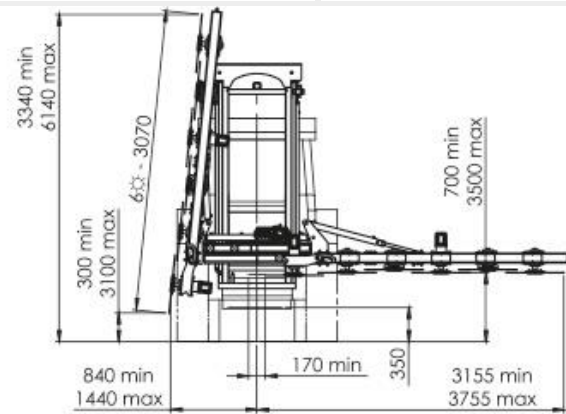

MODELS

MOD.	MM	N°	KG
WDK5560	2520 mm x 2	10 x Ø600	1320
WDK6660	3060 mm x 2	12 x Ø600	1380

DKP5

DKP6

Архангельск (8182)63-90-72
 Астана (7172)727-132
 Астрахань (8512)99-46-04
 Барнаул (3852)73-04-60
 Белгород (4722)40-23-64
 Брянск (4832)59-03-52
 Владивосток (423)249-28-31
 Волгоград (844)278-03-48
 Вологда (8172)26-41-59
 Воронеж (473)204-51-73
 Екатеринбург (343)384-55-89
 Иваново (4932)77-34-06