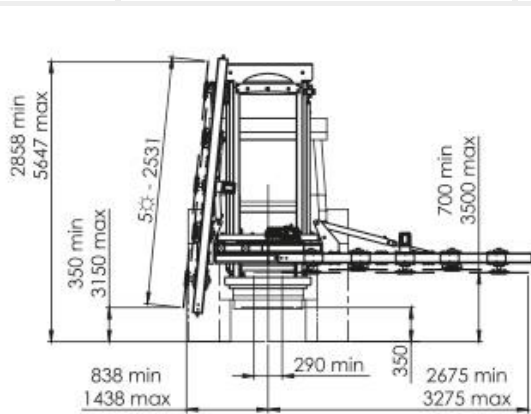

MODELS

MOD.	MM	N°	KG
WDK5560	2520 mm x 2	10 x Ø600	1320
WDK6660	3060 mm x 2	12 x Ø600	1380

DKP5

DKP6

Архангельск (8182)63-90-72
 Астана (7172)727-132
 Астрахань (8512)99-46-04
 Барнаул (3852)73-04-60
 Белгород (4722)40-23-64
 Брянск (4832)59-03-52
 Владивосток (423)249-28-31
 Волгоград (844)278-03-48
 Вологда (8172)26-41-59
 Воронеж (473)204-51-73
 Екатеринбург (343)384-55-89
 Иваново (4932)77-34-06