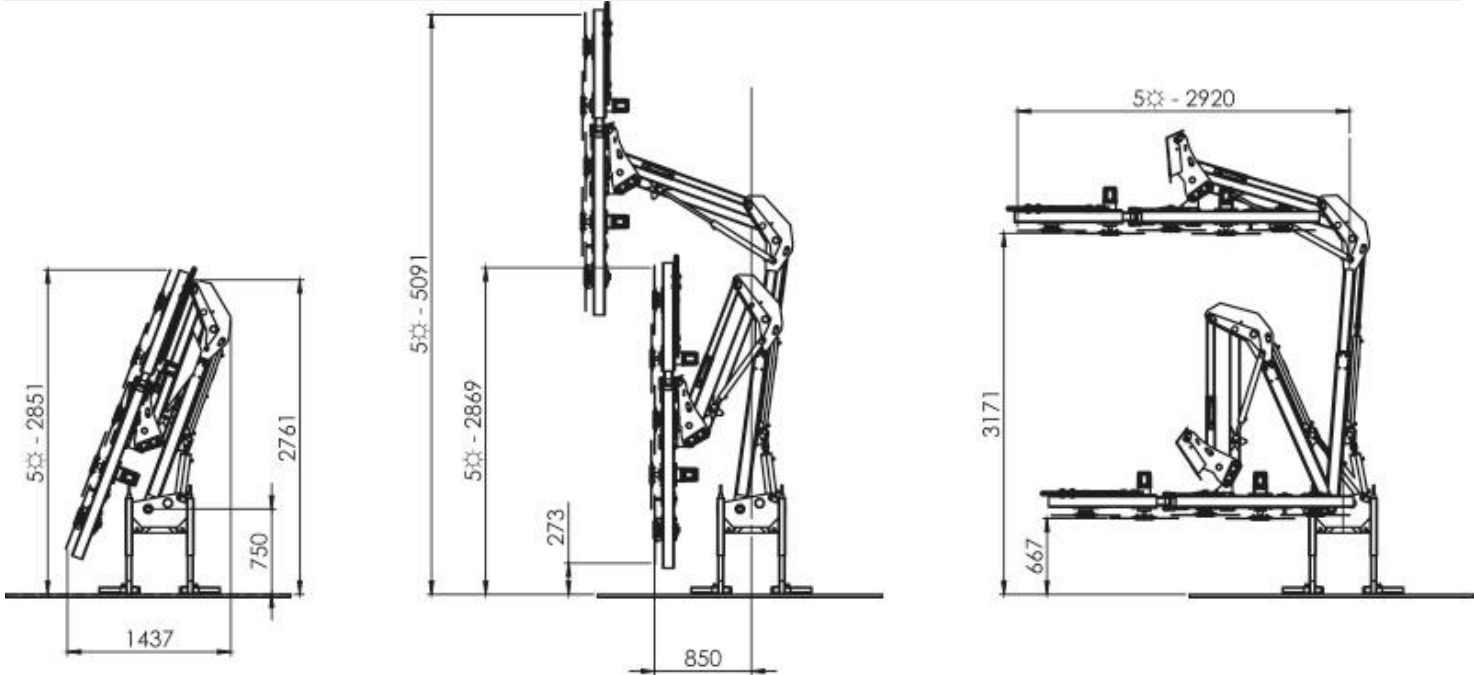

MODELS

MOD.	MM	N°	KG
WRP5260	2520 mm	(3+2) x Ø600	660

Архангельск (8182)63-90-72
 Астана (7172)727-132
 Астрахань (8512)99-46-04
 Барнаул (3852)73-04-60
 Белгород (4722)40-23-64
 Брянск (4832)59-03-52
 Владивосток (423)249-28-31
 Волгоград (844)278-03-48
 Вологда (8172)26-41-59
 Воронеж (473)204-51-73
 Екатеринбург (343)384-55-89
 Иваново (4932)77-34-06