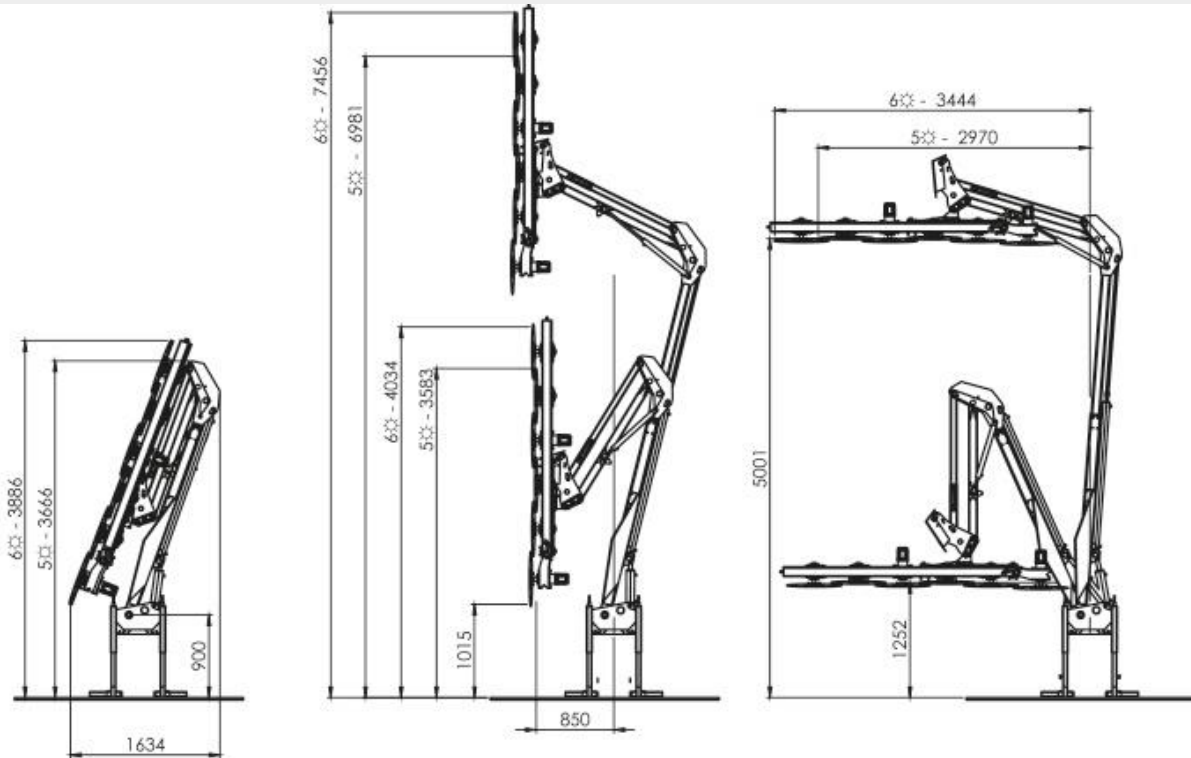

MODELS

MOD.	MM	N°	KG
WS35060	2520 mm	5 x Ø600	720
WS36160	3060 mm	6 x Ø600	750

Архангельск (8182)63-90-72
 Астана (7172)727-132
 Астрахань (8512)99-46-04
 Барнаул (3852)73-04-60
 Белгород (4722)40-23-64
 Брянск (4832)59-03-52
 Владивосток (423)249-28-31
 Волгоград (844)278-03-48
 Вологда (8172)26-41-59
 Воронеж (473)204-51-73
 Екатеринбург (343)384-55-89
 Иваново (4932)77-34-06