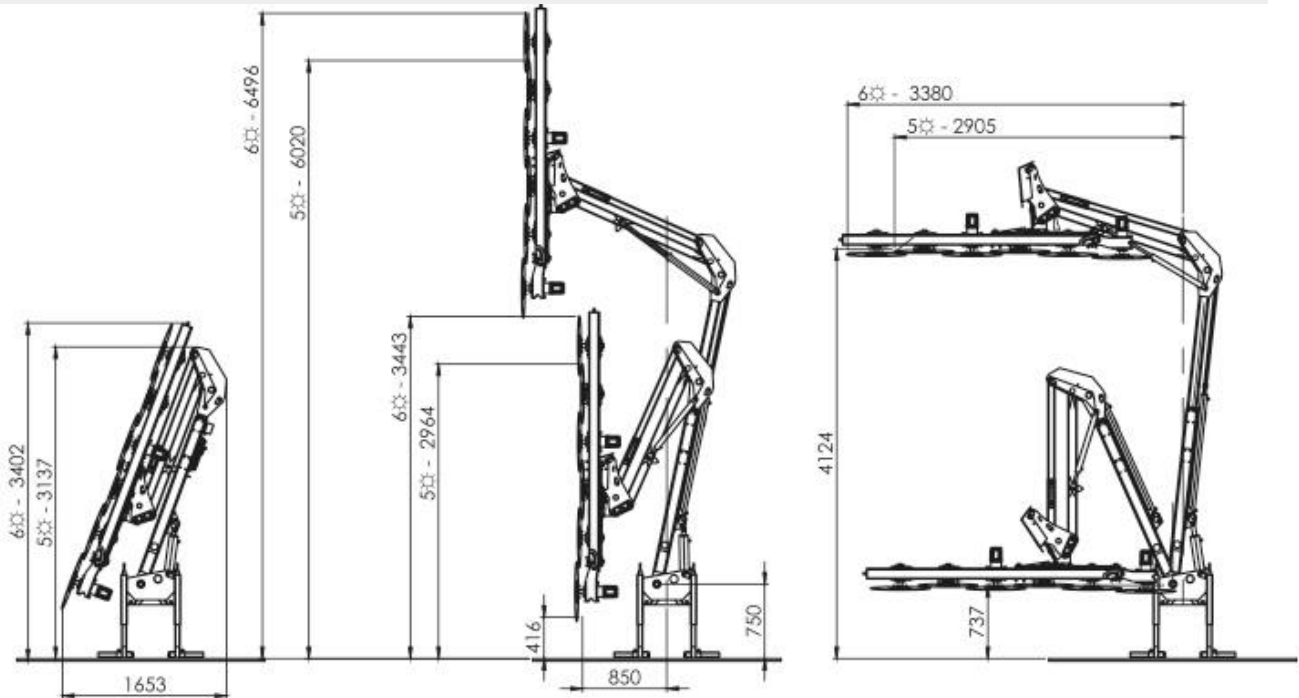

# MODELS

MOD.	MM	№	KG
WS25060	2520 mm	5 x Ø600	630
WS26160	3060 mm	6 x Ø600	660

Архангельск (8182)63-90-72  
 Астана (7172)727-132  
 Астрахань (8512)99-46-04  
 Барнаул (3852)73-04-60  
 Белгород (4722)40-23-64  
 Брянск (4832)59-03-52  
 Владивосток (423)249-28-31  
 Волгоград (844)278-03-48  
 Вологда (8172)26-41-59  
 Воронеж (473)204-51-73  
 Екатеринбург (343)384-55-89  
 Иваново (4932)77-34-06