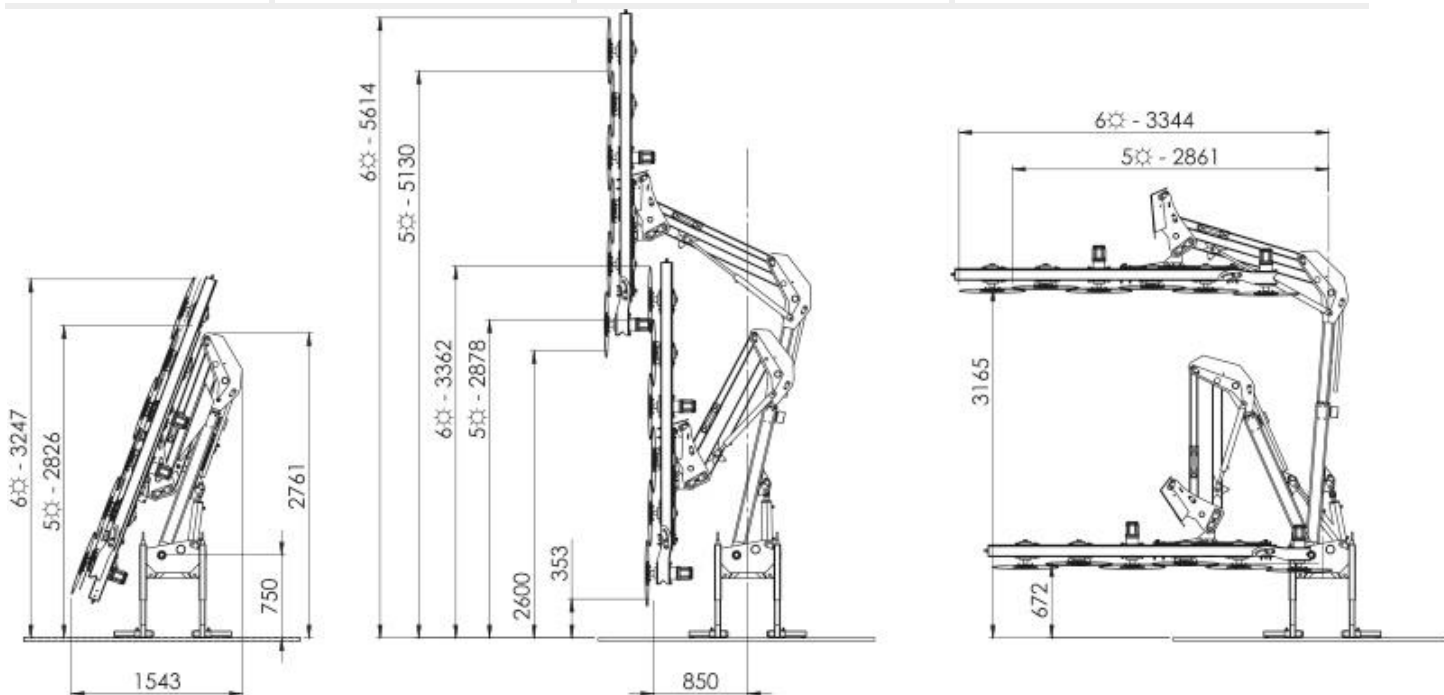

MODELS

MOD.	MM	N°	KG
WS15060	2520 mm	5 x Ø600	580
WS16160	3060 mm	6 x Ø600	610

Архангельск (8182)63-90-72
 Астана (7172)727-132
 Астрахань (8512)99-46-04
 Барнаул (3852)73-04-60
 Белгород (4722)40-23-64
 Брянск (4832)59-03-52
 Владивосток (423)249-28-31
 Волгоград (844)278-03-48
 Вологда (8172)26-41-59
 Воронеж (473)204-51-73
 Екатеринбург (343)384-55-89
 Иваново (4932)77-34-06