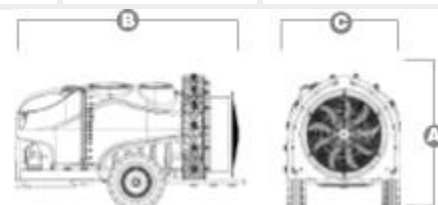

MODELS

MOD.	LT	Ø	MODL.	KG	MM	MM	MM
USB1500	1500	920 VNS	10.0/75-15.3 12PR	690	1650	3000	1400
USB2000	2000	920 VNS	10.0/75-15.3 12PR	950	1700	3300	1500
USB3000	3000	920 VNS	11.5/80-15.3 14PR	1300	1800	3600	2200
USB4000	4000	920 VNS	400/60-15.5 14PR	1350	2000	3900	2300