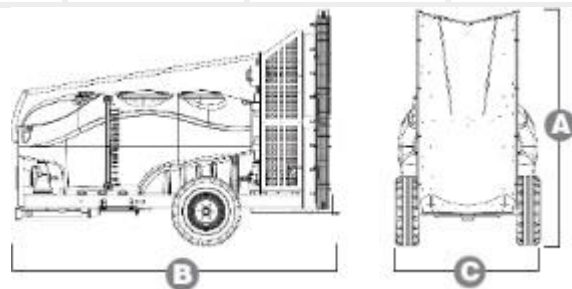

MODELS

MOD.	LT	Ø	MODL.	KG	MM	MM	MM
UTI1500	1500	2 x 820VPL	10.0/75 – 15.3 12PR	995	2400	3000	1400
UTI2000	2000	2 x 820VPL	10.0/75 – 15.3 12PR	1250	2450	3300	1500
UTI3000	3000	2 x 820VPL	11.5/80 – 15.3 14PR	1300	2500	3700	2200
UTI4000	4000	2 x 820VPL	400/60 – 15.5 14PR	1350	2600	3900	2300