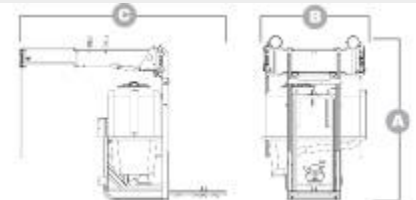

MODELS

MOD.	LT	N°	N°	KG	MM	MM	MM
USI3006	300	6	12	270	2000	1350	1600
USI4006	400	6	12	280	2000	1350	1600

MOD.	LT	N°	N°	KG	MM	MM	MM
USI5006	500	6	12	297	2000	1350	1600
USI6006	600	6	12	297	2000	1350	1600
USI8006	800	6	12	310	2000	1350	1600
USI10006	1000	6	12	460	2000	1450	1600
USI12006	1200	6	12	490	2000	1450	1600
USI3008	300	8	16	290	2000	1350	1600
USI4008	400	8	16	310	2000	1350	1600
USI5008	500	8	16	327	2000	1350	1600
USI6008	600	8	16	327	2000	1350	1600
USI8008	800	8	16	330	2000	1350	1600
USI10008	1000	8	16	480	2000	1450	1600
USI12008	1200	8	16	510	2000	1450	1600