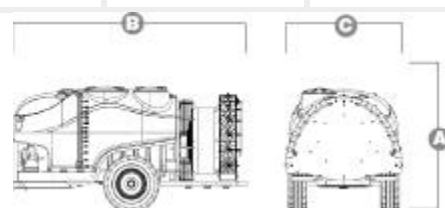

MODELS

MOD.	LT	Ø	MODL.	KG	MM	MM	MM
UHI1500	1500	920 VNS	10.0/75-15.3 12PR	690	1550	3000	1400
UHI2000	2000	920 VNS	10.0/75-15.3 12PR	950	1600	3300	1500
UHI3000	3000	920 VNS	11.5/80-15.3 14PR	1300	1800	3600	2200
UHI4000	4000	920 VNS	400/60-15.5 14PR	1350	2000	3900	2300