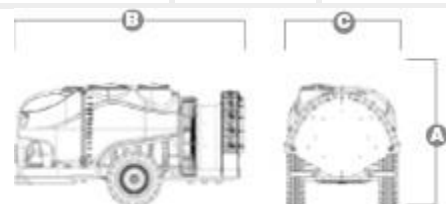

MODELS

MOD.	LT	Ø	MODL.	KG	MM	MM	MM
УНК1500	1500	820 VNS	10.0/75-15.3 12PR	690	1550	3000	1400
УНК2000	2000	820 VNS	10.0/75-15.3 12PR	950	1600	3300	1500
УНК3000	3000	820 VNS	11.5/80-15.3 14PR	1300	1800	3600	2200