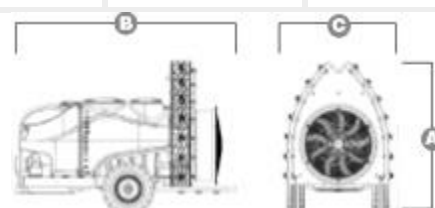

MODELS

MOD.	LT	Ø	MODL.	KG	MM	MM	MM
USH1500	1500	920 VNS	10.0/75-15.3 12PR	720	2050	3000	1400
USH2000	2000	920 VNS	10.0/75-15.3 12PR	980	2100	3300	1500
USH3000	3000	920 VNS	11.5/80-15.3 14PR	1330	2150	3600	2200
USH4000	4000	920 VNS	400/60-15.5 14PR	1380	2200	3900	2300