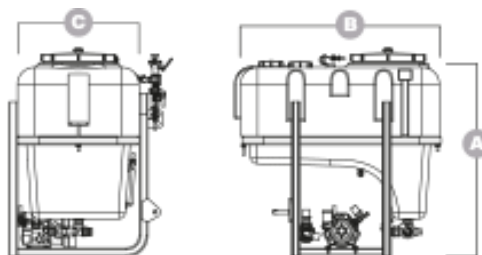

Ижевск (3412)26-03-58
Иркутск (395)279-98-46
Казань (843)206-01-48
Калининград (4012)72-03-81
Калуга (4842)92-23-67
Кемерово (3842)65-04-62
Киров (8332)68-02-04
Краснодар (861)203-40-90
Красноярск (391)204-63-61
Курск (4712)77-13-04
Липецк (4742)52-20-81

Магнитогорск (3519)55-03-13
Москва (495)268-04-70
Мурманск (8152)59-64-93
Набережные Челны (8552)20-53-41
Нижний Новгород (831)429-08-12
Новокузнецк (3843)20-46-81
Новосибирск (383)227-86-73
Омск (3812)21-46-40
Орел (4862)44-53-42
Оренбург (3532)37-68-04
Пенза (8412)22-31-16

Пермь (342)205-81-47
Ростов-на-Дону (863)308-18-15
Рязань (4912)46-61-64
Самара (846)206-03-16
Санкт-Петербург (812)309-46-40
Саратов (845)249-38-78
Севастополь (8692)22-31-93
Симферополь (3652)67-13-56
Смоленск (4812)29-41-54
Сочи (862)225-72-31
Ставрополь (8652)20-65-13

Сургут (3462)77-98-35
Тверь (4822)63-31-35
Томск (3822)98-41-53
Тула (4872)74-02-29
Тюмень (3452)66-21-18
Ульяновск (8422)24-23-59
Уфа (347)229-48-12
Хабаровск (4212)92-98-04
Челябинск (351)202-03-61
Череповец (8202)49-02-64
Ярославль (4852)69-52-93

Киргизия (996)312-96-26-47

Россия (495)268-04-70

Казахстан (772)734-952-31

<https://niubo.nt-rt.ru/> || nbu@nt-rt.ru

Опрыскиватели DEMON

Установленный распылитель с мембранами высокого давления Anнови Reverberi pump.

СТАНДАРТНОЕ ОБОРУДОВАНИЕ

Ручное управление 2 выходами из латуни с ручным регулятором давления.

- Шасси покрыто антикоррозийной полиэфирной краской, обожженной.
- Основной резервуар из полиэтилена, комплект для промывки системы и баки для набора для мытья рук.
- Фильтр для наполнения с откидной крышкой.
- Всасывающий фильтр.
- Робот-очиститель резервуаров от mod 500 л, в соответствии с европейскими правилами.
- Усиленная трансмиссия.
- Защита от несчастных случаев в соответствии с директивами ЕС.

MODELS

MOD.	LT	L/M	KG	MM	MM	MM
UDM200	200	AR-30 (35 L/M 40 BAR)	75	1200	850	750
UDM300	300	AR-30 (35 L/M 40 BAR)	85	1150	1150	850
UDM400	400	AR-30 (35 L/M 40 BAR)	90	1320	1150	860
UDM500	500	AR-30 (35 L/M 40 BAR)	100	1400	1150	900
UDM600	600	AR-30 (35 L/M 40 BAR)	105	1400	1350	900
UDM600G	600	AR-503 (55 L/M 40 BAR)	110	1400	1350	900
UDM800	800	AR-503 (55 L/M 40 BAR)	161	1500	1550	1050
UDM800G	800	AR-813 (81 L/M 50 BAR)	165	1500	1550	1050
UDM1000	1000	AR-503 (55 L/M 40 BAR)	204	1670	1550	1050
UDM1000G	1000	AR-813 (81 L/M 50 BAR)	210	1670	1550	1050
UDM1200	1200	AR-813 (81 L/M 50 BAR)	230	1820	1550	1050