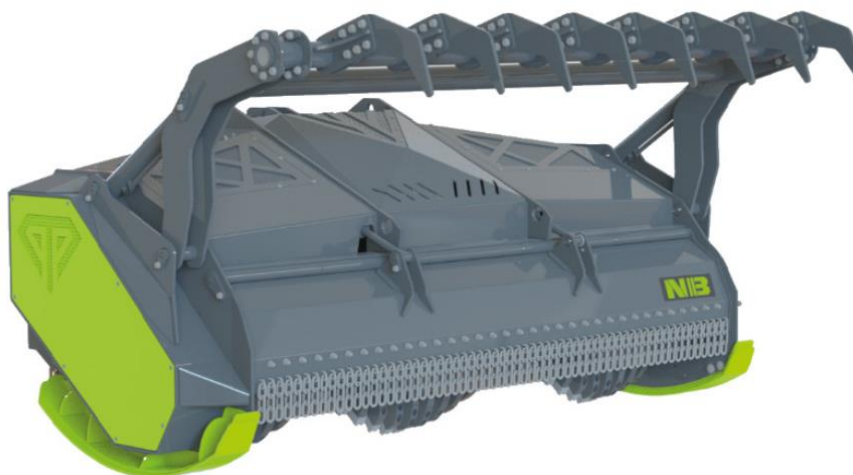

Ижевск (3412)26-03-58
Иркутск (395)279-98-46
Казань (843)206-01-48
Калининград (4012)72-03-81
Калуга (4842)92-23-67
Кемерово (3842)65-04-62
Киров (8332)68-02-04
Краснодар (861)203-40-90
Красноярск (391)204-63-61
Курск (4712)77-13-04
Липецк (4742)52-20-81

Магнитогорск (3519)55-03-13
Москва (495)268-04-70
Мурманск (8152)59-64-93
Набережные Челны (8552)20-53-41
Нижний Новгород (831)429-08-12
Новокузнецк (3843)20-46-81
Новосибирск (383)227-86-73
Омск (3812)21-46-40
Орел (4862)44-53-42
Оренбург (3532)37-68-04
Пенза (8412)22-31-16

Пермь (342)205-81-47
Ростов-на-Дону (863)308-18-15
Рязань (4912)46-61-64
Самара (846)206-03-16
Санкт-Петербург (812)309-46-40
Саратов (845)249-38-78
Севастополь (8692)22-31-93
Симферополь (3652)67-13-56
Смоленск (4812)29-41-54
Сочи (862)225-72-31
Ставрополь (8652)20-65-13

Сургут (3462)77-98-35
Тверь (4822)63-31-35
Томск (3822)98-41-53
Тула (4872)74-02-29
Тюмень (3452)66-21-18
Ульяновск (8422)24-23-59
Уфа (347)229-48-12
Хабаровск (4212)92-98-04
Челябинск (351)202-03-61
Череповец (8202)49-02-64
Ярославль (4852)69-52-93

Киргизия (996)312-96-26-47

Россия (495)268-04-70

Казахстан (772)734-952-31

<https://niubo.nt-rt.ru/> || nbu@nt-rt.ru

ЛЕСНЫЕ МУЛЬЧЕРЫ DIAMOND

Мульчеры, предназначенные для использования в лесном хозяйстве, благодаря своей исключительной надежности во всех частях машины.

СТАНДАРТНОЕ ОБОРУДОВАНИЕ

- Ротор молотков с фиксированными вершинами в верхней части vidia.
- Исправлена центрированная связь САТ III.
- Чрезвычайно надежная коробка передач со свободным колесом.
- Очень прочное противоизносное шасси.
- Задний дефлектор, который помогает притягивать ветви к ротору, когда машина работает в обратном направлении.
- Соединения без точек смазки, с самосмазывающимися втулками по всему периметру
- Ротор с очень надежными самоустанавливающимися сферическими роликовыми подшипниками на ступицах.
- 3 ряда встречных молотков.
- Ремни вентилятора со съемной конической ступицей.
- Противоизносные регулируемые полозья.
- Гидравлическая задняя дверь с двумя цилиндрами.
- Двусторонняя передача с помощью зубчатых ремней С-типа во всех моделях.
- Защита спереди и сзади с помощью цепей.
- Направляющие штифты и карданный вал.
- Готов для тракторов с отбором мощности 1000 об/мин
- Меры предосторожности по предотвращению несчастных случаев в соответствии с правилами CE.