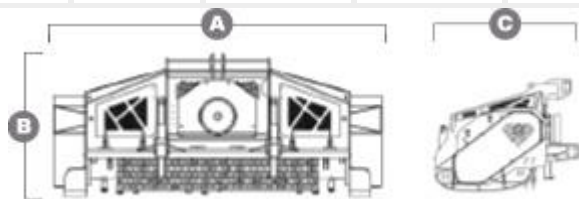

MODELS

MOD.	MM	KG	Nº	C.V.	Ø	R.P.M.	Nº	MM	MM	MM
TSF180	1800	2450	28	120-140	35	1000	5	2450	1615	1330
TSF200	2000	2560	32	140-160	35	1000	4+4	2650	1615	1330
TSF220	2200	2680	36	160-200	35	1000	4+4	2850	1615	1330

Архангельск (8182)63-90-72
Астана (7172)727-132
Астрахань (8512)99-46-04
Барнаул (3852)73-04-60
Белгород (4722)40-23-64
Брянск (4832)59-03-52
Владивосток (423)249-28-31
Волгоград (844)278-03-48
Вологда (8172)26-41-59
Воронеж (473)204-51-73
Екатеринбург (343)384-55-89
Иваново (4932)77-34-06

Ижевск (3412)26-03-58
Иркутск (395)279-98-46
Казань (843)206-01-48
Калининград (4012)72-03-81
Калуга (4842)92-23-67
Кемерово (3842)65-04-62
Киров (8332)68-02-04
Краснодар (861)203-40-90
Красноярск (391)204-63-61
Курск (4712)77-13-04
Липецк (4742)52-20-81

Магнитогорск (3519)55-03-13
Москва (495)268-04-70
Мурманск (8152)59-64-93
Набережные Челны (8552)20-53-41
Нижний Новгород (831)429-08-12
Новокузнецк (3843)20-46-81
Новосибирск (383)227-86-73
Омск (3812)21-46-40
Орел (4862)44-53-42
Оренбург (3532)37-68-04
Пенза (8412)22-31-16

Пермь (342)205-81-47
Ростов-на-Дону (863)308-18-15
Рязань (4912)46-61-64
Самара (846)206-03-16
Санкт-Петербург (812)309-46-40
Саратов (845)249-38-78
Севастополь (8692)22-31-93
Симферополь (3652)67-13-56
Смоленск (4812)29-41-54
Сочи (862)225-72-31
Ставрополь (8652)20-65-13

Сургут (3462)77-98-35
Тверь (4822)63-31-35
Томск (3822)98-41-53
Тула (4872)74-02-29
Тюмень (3452)66-21-18
Ульяновск (8422)24-23-59
Уфа (347)229-48-12
Хабаровск (4212)92-98-04
Челябинск (351)202-03-61
Череповец (8202)49-02-64
Ярославль (4852)69-52-93

Киргизия (996)312-96-26-47

Россия (495)268-04-70

Казахстан (772)734-952-31

<https://niubo.nt-rt.ru/> || nbu@nt-rt.ru