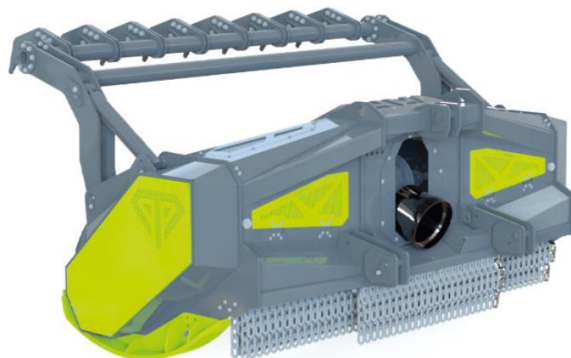

## ЛЕСНЫЕ МУЛЬЧЕРЫ SUPER FOREST

Мульчер предназначен для использования в лесном хозяйстве благодаря своей исключительной надежности во всех частях машины.

### СТАНДАРТНОЕ ОБОРУДОВАНИЕ

- Ротор молотка адаптирован с использованием электронного метода.
- Исправлена центрированная связь CAT III.
- Чрезвычайно надежная коробка передач со свободным колесом.
- Очень прочное противоизносное шасси.
- Ротор с очень надежными самоустанавливающимися сферическими роликовыми подшипниками на ступицах.
- 3 ряда встречных молотков.
- Ремни вентилятора со съемной конической ступицей.
- Противоизносные регулируемые полозья.
- Гидравлическая задняя дверь с двумя цилиндрами.
- Боковая передача с помощью зубчатых ремней С-типа в модели TSF180.
- Двусторонняя передача с помощью зубчатых ремней С-типа в моделях TSF200 и TSF220.
- Специальные молотки, которые поворачиваются на 360°.
- Защита спереди и сзади с помощью цепей.
- Направляющие штифты и карданный вал.
- Готов для тракторов с отбором мощности 1000 оборотов в минуту.
- Меры предосторожности по предотвращению несчастных случаев в соответствии с правилами CE.