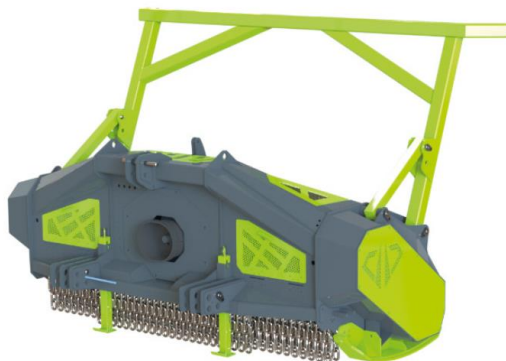

Ижевск (3412)26-03-58
Иркутск (395)279-98-46
Казань (843)206-01-48
Калининград (4012)72-03-81
Калуга (4842)92-23-67
Кемерово (3842)65-04-62
Киров (8332)68-02-04
Краснодар (861)203-40-90
Красноярск (391)204-63-61
Курск (4712)77-13-04
Липецк (4742)52-20-81

Магнитогорск (3519)55-03-13
Москва (495)268-04-70
Мурманск (8152)59-64-93
Набережные Челны (8552)20-53-41
Нижний Новгород (831)429-08-12
Новокузнецк (3843)20-46-81
Новосибирск (383)227-86-73
Омск (3812)21-46-40
Орел (4862)44-53-42
Оренбург (3532)37-68-04
Пенза (8412)22-31-16

Пермь (342)205-81-47
Ростов-на-Дону (863)308-18-15
Рязань (4912)46-61-64
Самара (846)206-03-16
Санкт-Петербург (812)309-46-40
Саратов (845)249-38-78
Севастополь (8692)22-31-93
Симферополь (3652)67-13-56
Смоленск (4812)29-41-54
Сочи (862)225-72-31
Ставрополь (8652)20-65-13

Сургут (3462)77-98-35
Тверь (4822)63-31-35
Томск (3822)98-41-53
Тула (4872)74-02-29
Тюмень (3452)66-21-18
Ульяновск (8422)24-23-59
Уфа (347)229-48-12
Хабаровск (4212)92-98-04
Челябинск (351)202-03-61
Череповец (8202)49-02-64
Ярославль (4852)69-52-93

Киргизия (996)312-96-26-47

Россия (495)268-04-70

Казахстан (772)734-952-31

<https://niubo.nt-rt.ru/> || nbu@nt-rt.ru

ЛЕСНЫЕ МУЛЬЧЕРЫ MULTY FOREST

Мульчер предназначен для использования в лесном хозяйстве благодаря своей исключительной надежности во всех частях машины.