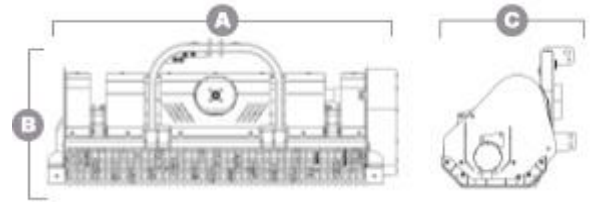

MODELS

MOD.	MM	KG	N°	C.V.	Ø	R.P.M.	N°	MM	MM	MM
TMD160	1600	1145	42	80-120	20	1000	5	2050	950	1000
TMD180	1800	1165	45	80-120	20	1000	5	2250	950	1000
TMD200	2000	1255	48	80-120	20	1000	5	2450	950	1000

Архангельск (8182)63-90-72
 Астана (7172)727-132
 Астрахань (8512)99-46-04
 Барнаул (3852)73-04-60
 Белгород (4722)40-23-64
 Брянск (4832)59-03-52
 Владивосток (423)249-28-31
 Волгоград (844)278-03-48
 Вологда (8172)26-41-59
 Воронеж (473)204-51-73
 Екатеринбург (343)384-55-89
 Иваново (4932)77-34-06