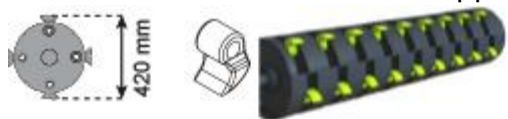

Киргизия (996)312-96-26-47

Россия (495)268-04-70

Казахстан (772)734-952-31

<https://niubo.nt-rt.ru/> || nbu@nt-rt.ru

ЛЕСНЫЕ МУЛЬЧЕРЫ MINI FOREST

Мульчер предназначен для использования в лесном хозяйстве благодаря своей исключительной надежности во всех частях машины.