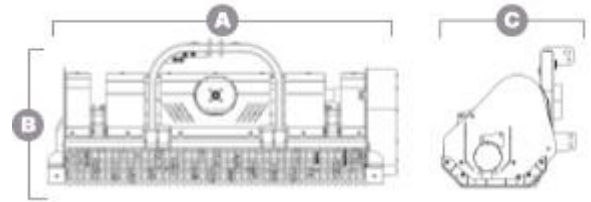

MODELS

MOD.	MM	KG	N°	C.V.	Ø	R.P.M.	N°	MM	MM	MM
TMF160	1600	1100	28	80-120	15	1000	5	2050	950	1000
TMF180	1800	1160	32	80-120	15	1000	5	2250	950	1000
TMF200	2000	1270	36	80-120	15	1000	5	2450	950	1000

Архангельск (8182)63-90-72
Астана (7172)727-132
Астрахань (8512)99-46-04
Барнаул (3852)73-04-60
Белгород (4722)40-23-64
Брянск (4832)59-03-52
Владивосток (423)249-28-31
Волгоград (844)278-03-48
Вологда (8172)26-41-59
Воронеж (473)204-51-73
Екатеринбург (343)384-55-89
Иваново (4932)77-34-06

Ижевск (3412)26-03-58
Иркутск (395)279-98-46
Казань (843)206-01-48
Калининград (4012)72-03-81
Калуга (4842)92-23-67
Кемерово (3842)65-04-62
Киров (8332)68-02-04
Краснодар (861)203-40-90
Красноярск (391)204-63-61
Курск (4712)77-13-04
Липецк (4742)52-20-81

Магнитогорск (3519)55-03-13
Москва (495)268-04-70
Мурманск (8152)59-64-93
Набережные Челны (8552)20-53-41
Нижний Новгород (831)429-08-12
Новокузнецк (3843)20-46-81
Новосибирск (383)227-86-73
Омск (3812)21-46-40
Орел (4862)44-53-42
Оренбург (3532)37-68-04
Пенза (8412)22-31-16

Пермь (342)205-81-47
Ростов-на-Дону (863)308-18-15
Рязань (4912)46-61-64
Самара (846)206-03-16
Санкт-Петербург (812)309-46-40
Саратов (845)249-38-78
Севастополь (8692)22-31-93
Симферополь (3652)67-13-56
Смоленск (4812)29-41-54
Сочи (862)225-72-31
Ставрополь (8652)20-65-13

Сургут (3462)77-98-35
Тверь (4822)63-31-35
Томск (3822)98-41-53
Тула (4872)74-02-29
Тюмень (3452)66-21-18
Ульяновск (8422)24-23-59
Уфа (347)229-48-12
Хабаровск (4212)92-98-04
Челябинск (351)202-03-61
Череповец (8202)49-02-64
Ярославль (4852)69-52-93

Киргизия (996)312-96-26-47

Россия (495)268-04-70

Казахстан (772)734-952-31

<https://niubo.nt-rt.ru/> || nbu@nt-rt.ru