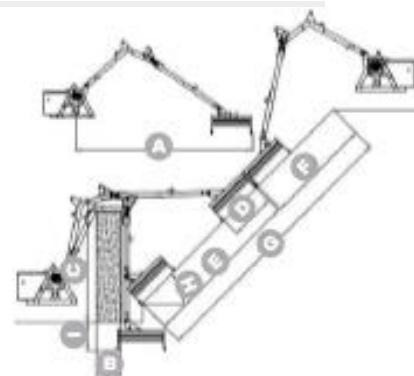

MOD.	MM	MM	MM	MM	MM	MM	MM	°	MM
BVE415	4150	600	2200	800	3200	2170	5370	45°	300
BVE470	4700	600	2500	800	3800	2500	6300	45°	370

MOD.	COD. 7001	COD. 7002
BVE415	28	28+14
BVE470	28	28+14