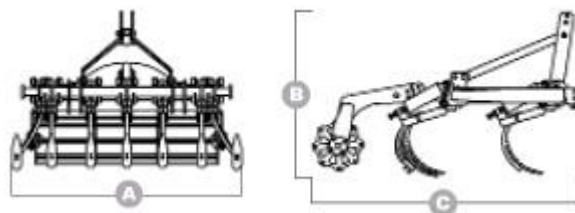

Серийный задний ролик для модели Thor

Задний ролик из стержней диаметром 400 мм. Работайте с имеющимися (УКАЖИТЕ МЕРУ В ЗАКАЗЕ).

MOD.	MM
CTGR12VF	1200
CTGR14VF	1400
CTGR16VF	1600
CTGR18VF	1800
CTGR20VF	2000
CTGR22VF	2200
CTGR24VF	2400

Архангельск (8182)63-90-72
Астана (7172)727-132
Астрахань (8512)99-46-04
Барнаул (3852)73-04-60
Белгород (4722)40-23-64
Брянск (4832)59-03-52
Владивосток (423)249-28-31
Волгоград (844)278-03-48
Вологда (8172)26-41-59
Воронеж (473)204-51-73
Екатеринбург (343)384-55-89
Иваново (4932)77-34-06

Ижевск (3412)26-03-58
Иркутск (395)279-98-46
Казань (843)206-01-48
Калининград (4012)72-03-81
Калуга (4842)92-23-67
Кемерово (3842)65-04-62
Киров (8332)68-02-04
Краснодар (861)203-40-90
Красноярск (391)204-63-61
Курск (4712)77-13-04
Липецк (4742)52-20-81

Магнитогорск (3519)55-03-13
Москва (495)268-04-70
Мурманск (8152)59-64-93
Набережные Челны (8552)20-53-41
Нижний Новгород (831)429-08-12
Новокузнецк (3843)20-46-81
Новосибирск (383)227-86-73
Омск (3812)21-46-40
Орел (4862)44-53-42
Оренбург (3532)37-68-04
Пенза (8412)22-31-16

Пермь (342)205-81-47
Ростов-на-Дону (863)308-18-15
Рязань (4912)46-61-64
Самара (846)206-03-16
Санкт-Петербург (812)309-46-40
Саратов (845)249-38-78
Севастополь (8692)22-31-93
Симферополь (3652)67-13-56
Смоленск (4812)29-41-54
Сочи (862)225-72-31
Ставрополь (8652)20-65-13

Сургут (3462)77-98-35
Тверь (4822)63-31-35
Томск (3822)98-41-53
Тула (4872)74-02-29
Тюмень (3452)66-21-18
Ульяновск (8422)24-23-59
Уфа (347)229-48-12
Хабаровск (4212)92-98-04
Челябинск (351)202-03-61
Череповец (8202)49-02-64
Ярославль (4852)69-52-93

Киргизия (996)312-96-26-47

Россия (495)268-04-70

Казахстан (772)734-952-31

<https://niubo.nt-rt.ru/> || nbu@nt-rt.ru