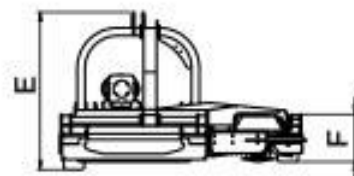

MOD.	MM	Ø MM	N°	H.P.	KG	MM	MM	MM	MM	MM	MM
DSR2229	2200-2900	800	6+2	40-90	700	2290	3000	1820	2170	1200	350
DSR2631	2600-3100	600	6+2	40-90	765	2690	3200	2230	2140	1200	350
DSR2633	2600-3300	800	6+2	40-90	785	2690	3400	2230	2360	1200	350
DSR3035	3000-3500	600	10+2	60-110	915	3090	3600	1580	1870	1200	350
DSR3037	3000-3700	800	10+2	60-110	940	3090	3800	1580	2070	1200	350
DSR3641	3600-4100	600	10+2	60-110	990	3690	4200	1820	1970	1200	350
DSR3643	3600-4300	800	10+2	60-110	1015	3690	4400	1820	2170	1200	350

MOD.	MM
DSR1823	80 100 0 180+50
DSR2025	80 120 0 200+50
DSR2227	80 140 0 220+50
DSR2229	80 140 0 220+50
DSR2631	100 160 20 240+50
DSR2633	100 160 20 240+70
DSR3035	160 140 80 220+50
DSR3037	160 140 80 220+70
DSR3641	180 180 100 260+50
DSR3643	180 180 100 260+70

Архангельск (8182)63-90-72
Астана (7172)727-132
Астрахань (8512)99-46-04
Барнаул (3852)73-04-60
Белгород (4722)40-23-64
Брянск (4832)59-03-52
Владивосток (423)249-28-31
Волгоград (844)278-03-48
Вологда (8172)26-41-59
Воронеж (473)204-51-73
Екатеринбург (343)384-55-89
Иваново (4932)77-34-06

Ижевск (3412)26-03-58
Иркутск (395)279-98-46
Казань (843)206-01-48
Калининград (4012)72-03-81
Калуга (4842)92-23-67
Кемерово (3842)65-04-62
Киров (8332)68-02-04
Краснодар (861)203-40-90
Красноярск (391)204-63-61
Курск (4712)77-13-04
Липецк (4742)52-20-81

Магнитогорск (3519)55-03-13
Москва (495)268-04-70
Мурманск (8152)59-64-93
Набережные Челны (8552)20-53-41
Нижний Новгород (831)429-08-12
Новокузнецк (3843)20-46-81
Новосибирск (383)227-86-73
Омск (3812)21-46-40
Орел (4862)44-53-42
Оренбург (3532)37-68-04
Пенза (8412)22-31-16

Пермь (342)205-81-47
Ростов-на-Дону (863)308-18-15
Рязань (4912)46-61-64
Самара (846)206-03-16
Санкт-Петербург (812)309-46-40
Саратов (845)249-38-78
Севастополь (8692)22-31-93
Симферополь (3652)67-13-56
Смоленск (4812)29-41-54
Сочи (862)225-72-31
Ставрополь (8652)20-65-13

Сургут (3462)77-98-35
Тверь (4822)63-31-35
Томск (3822)98-41-53
Тула (4872)74-02-29
Тюмень (3452)66-21-18
Ульяновск (8422)24-23-59
Уфа (347)229-48-12
Хабаровск (4212)92-98-04
Челябинск (351)202-03-61
Череповец (8202)49-02-64
Ярославль (4852)69-52-93

Киргизия (996)312-96-26-47

Россия (495)268-04-70

Казахстан (772)734-952-31