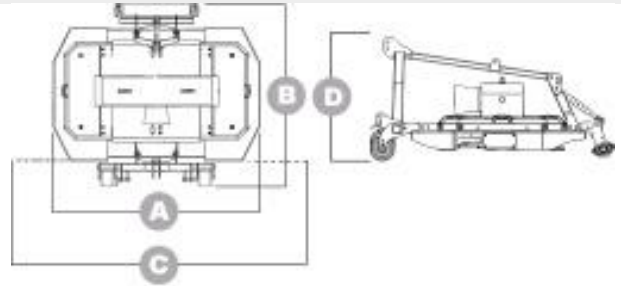

MOD.	MM	KG	N°	C.V.	R.P.M	MM	MM	MM	MM
DEK1723	1700-2300	700	4	60-80	540	1770	1750	2470	1050
DEK1926	1900-2600	780	4	60-80	540	2070	1900	2770	1050
DEK2534	2500-3400	1020	4	60-80	540	2600	2480	3500	1050

Архангельск (8182)63-90-72
Астана (7172)727-132
Астрахань (8512)99-46-04
Барнаул (3852)73-04-60
Белгород (4722)40-23-64
Брянск (4832)59-03-52
Владивосток (423)249-28-31
Волгоград (844)278-03-48
Вологда (8172)26-41-59
Воронеж (473)204-51-73
Екатеринбург (343)384-55-89
Иваново (4932)77-34-06

Ижевск (3412)26-03-58
Иркутск (395)279-98-46
Казань (843)206-01-48
Калининград (4012)72-03-81
Калуга (4842)92-23-67
Кемерово (3842)65-04-62
Киров (8332)68-02-04
Краснодар (861)203-40-90
Красноярск (391)204-63-61
Курск (4712)77-13-04
Липецк (4742)52-20-81

Магнитогорск (3519)55-03-13
Москва (495)268-04-70
Мурманск (8152)59-64-93
Набережные Челны (8552)20-53-41
Нижний Новгород (831)429-08-12
Новокузнецк (3843)20-46-81
Новосибирск (383)227-86-73
Омск (3812)21-46-40
Орел (4862)44-53-42
Оренбург (3532)37-68-04
Пенза (8412)22-31-16

Пермь (342)205-81-47
Ростов-на-Дону (863)308-18-15
Рязань (4912)46-61-64
Самара (846)206-03-16
Санкт-Петербург (812)309-46-40
Саратов (845)249-38-78
Севастополь (8692)22-31-93
Симферополь (3652)67-13-56
Смоленск (4812)29-41-54
Сочи (862)225-72-31
Ставрополь (8652)20-65-13

Сургут (3462)77-98-35
Тверь (4822)63-31-35
Томск (3822)98-41-53
Тула (4872)74-02-29
Тюмень (3452)66-21-18
Ульяновск (8422)24-23-59
Уфа (347)229-48-12
Хабаровск (4212)92-98-04
Челябинск (351)202-03-61
Череповец (8202)49-02-64
Ярославль (4852)69-52-93

Киргизия (996)312-96-26-47

Россия (495)268-04-70

Казахстан (772)734-952-31

<https://niubo.nt-rt.ru/> || nbu@nt-rt.ru