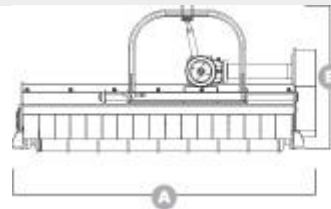

MODELS

MOD.	MM	KG	N°	N°	C.V.	R.P.M	N°	MM	MM	MM
TPF160	1600	695	16	32+16	48-60	540	4	1800	1050	1400
TPF180	1800	780	20	40+20	55-75	540	5	2000	1050	1400
TPF200	2000	860	22	44+22	65-80	540	5	2200	1050	1400
TPF220	2200	945	22	44+22	80-100	540	5	2400	1050	1400
TPF250	2500	1070	24	48+24	90-125	540	5	2700	1050	1400
TPF280	2800	1170	24	48+24	95-135	540	5	3000	1050	1400

Архангельск (8182)63-90-72
Астана (7172)727-132
Астрахань (8512)99-46-04
Барнаул (3852)73-04-60
Белгород (4722)40-23-64
Брянск (4832)59-03-52
Владивосток (423)249-28-31
Волгоград (844)278-03-48
Вологда (8172)26-41-59
Воронеж (473)204-51-73
Екатеринбург (343)384-55-89
Иваново (4932)77-34-06

Ижевск (3412)26-03-58
Иркутск (395)279-98-46
Казань (843)206-01-48
Калининград (4012)72-03-81
Калуга (4842)92-23-67
Кемерово (3842)65-04-62
Киров (8332)68-02-04
Краснодар (861)203-40-90
Красноярск (391)204-63-61
Курск (4712)77-13-04
Липецк (4742)52-20-81

Магнитогорск (3519)55-03-13
Москва (495)268-04-70
Мурманск (8152)59-64-93
Набережные Челны (8552)20-53-41
Нижний Новгород (831)429-08-12
Новокузнецк (3843)20-46-81
Новосибирск (383)227-86-73
Омск (3812)21-46-40
Орел (4862)44-53-42
Оренбург (3532)37-68-04
Пенза (8412)22-31-16

Пермь (342)205-81-47
Ростов-на-Дону (863)308-18-15
Рязань (4912)46-61-64
Самара (846)206-03-16
Санкт-Петербург (812)309-46-40
Саратов (845)249-38-78
Севастополь (8692)22-31-93
Симферополь (3652)67-13-56
Смоленск (4812)29-41-54
Сочи (862)225-72-31
Ставрополь (8652)20-65-13

Сургут (3462)77-98-35
Тверь (4822)63-31-35
Томск (3822)98-41-53
Тула (4872)74-02-29
Тюмень (3452)66-21-18
Ульяновск (8422)24-23-59
Уфа (347)229-48-12
Хабаровск (4212)92-98-04
Челябинск (351)202-03-61
Череповец (8202)49-02-64
Ярославль (4852)69-52-93

Киргизия (996)312-96-26-47

Россия (495)268-04-70

Казахстан (772)734-952-31

<https://niubo.nt-rt.ru/> || nbu@nt-rt.ru