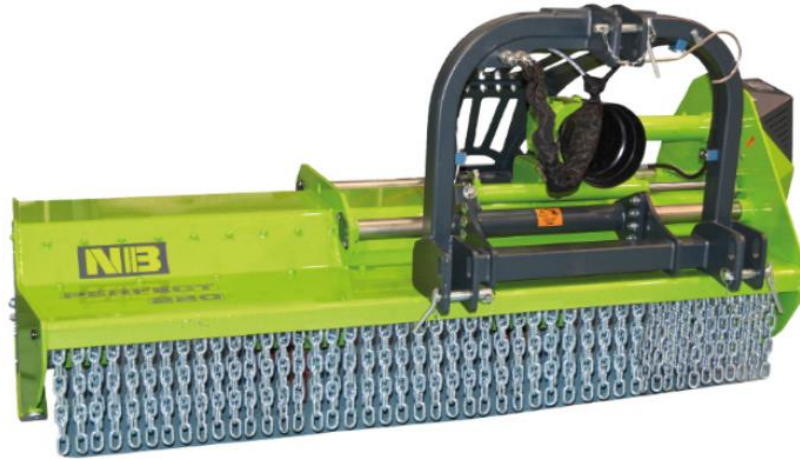

Ижевск (3412)26-03-58
Иркутск (395)279-98-46
Казань (843)206-01-48
Калининград (4012)72-03-81
Калуга (4842)92-23-67
Кемерово (3842)65-04-62
Киров (8332)68-02-04
Краснодар (861)203-40-90
Красноярск (391)204-63-61
Курск (4712)77-13-04
Липецк (4742)52-20-81

Магнитогорск (3519)55-03-13
Москва (495)268-04-70
Мурманск (8152)59-64-93
Набережные Челны (8552)20-53-41
Нижний Новгород (831)429-08-12
Новокузнецк (3843)20-46-81
Новосибирск (383)227-86-73
Омск (3812)21-46-40
Орел (4862)44-53-42
Оренбург (3532)37-68-04
Пенза (8412)22-31-16

Пермь (342)205-81-47
Ростов-на-Дону (863)308-18-15
Рязань (4912)46-61-64
Самара (846)206-03-16
Санкт-Петербург (812)309-46-40
Саратов (845)249-38-78
Севастополь (8692)22-31-93
Симферополь (3652)67-13-56
Смоленск (4812)29-41-54
Сочи (862)225-72-31
Ставрополь (8652)20-65-13

Сургут (3462)77-98-35
Тверь (4822)63-31-35
Томск (3822)98-41-53
Тула (4872)74-02-29
Тюмень (3452)66-21-18
Ульяновск (8422)24-23-59
Уфа (347)229-48-12
Хабаровск (4212)92-98-04
Челябинск (351)202-03-61
Череповец (8202)49-02-64
Ярославль (4852)69-52-93

Киргизия (996)312-96-26-47

Россия (495)268-04-70

Казахстан (772)734-952-31

<https://niubo.nt-rt.ru/> || nbu@nt-rt.ru

МУЛЬЧЕРЫ PERFECT

Специальный мульчер, предназначенный для тяжелых работ с обрезкой остатков диаметром до 12-15 см в оливковых рощах, виноградниках, фруктовых садах, цитрусовых, траве и т.д.