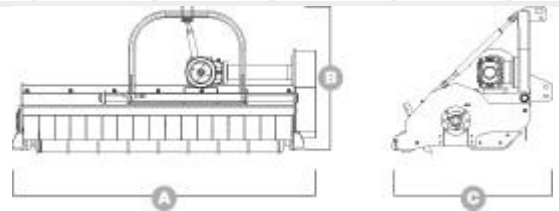

MODELS

MOD.	MM	KG	N°	N°	C.V.	R.P.M	N°	MM	MM	MM
TTN130	1300	610	14	28+14	28-38	540	4	1500	940	1250
TTN150	1500	645	16	32+16	38-48	540	4	1700	940	1250
TTN160	1600	675	16	32+16	48-58	540	4	1800	940	1250
TTN180	1800	715	20	40+20	55-65	540	4	2000	940	1250
TTN200	2000	765	22	44+22	65-70	540	5	2200	940	1250
TTN220	2200	835	22	44+22	70-85	540	5	2400	940	1250
TTN250	2500	890	24	48+24	85-120	540	5	2700	940	1250
TTN280	2800	970	24	48+24	95-130	540	5	3000	940	1250

Архангельск (8182)63-90-72
Астана (7172)727-132
Астрахань (8512)99-46-04
Барнаул (3852)73-04-60
Белгород (4722)40-23-64
Брянск (4832)59-03-52
Владивосток (423)249-28-31
Волгоград (844)278-03-48
Вологда (8172)26-41-59
Воронеж (473)204-51-73
Екатеринбург (343)384-55-89
Иваново (4932)77-34-06

Ижевск (3412)26-03-58
Иркутск (395)279-98-46
Казань (843)206-01-48
Калининград (4012)72-03-81
Калуга (4842)92-23-67
Кемерово (3842)65-04-62
Киров (8332)68-02-04
Краснодар (861)203-40-90
Красноярск (391)204-63-61
Курск (4712)77-13-04
Липецк (4742)52-20-81

Магнитогорск (3519)55-03-13
Москва (495)268-04-70
Мурманск (8152)59-64-93
Набережные Челны (8552)20-53-41
Нижний Новгород (831)429-08-12
Новокузнецк (3843)20-46-81
Новосибирск (383)227-86-73
Омск (3812)21-46-40
Орел (4862)44-53-42
Оренбург (3532)37-68-04
Пенза (8412)22-31-16

Пермь (342)205-81-47
Ростов-на-Дону (863)308-18-15
Рязань (4912)46-61-64
Самара (846)206-03-16
Санкт-Петербург (812)309-46-40
Саратов (845)249-38-78
Севастополь (8692)22-31-93
Симферополь (3652)67-13-56
Смоленск (4812)29-41-54
Сочи (862)225-72-31
Ставрополь (8652)20-65-13

Сургут (3462)77-98-35
Тверь (4822)63-31-35
Томск (3822)98-41-53
Тула (4872)74-02-29
Тюмень (3452)66-21-18
Ульяновск (8422)24-23-59
Уфа (347)229-48-12
Хабаровск (4212)92-98-04
Челябинск (351)202-03-61
Череповец (8202)49-02-64
Ярославль (4852)69-52-93

Киргизия (996)312-96-26-47

Россия (495)268-04-70

Казахстан (772)734-952-31

<https://niubo.nt-rt.ru/> || nbu@nt-rt.ru