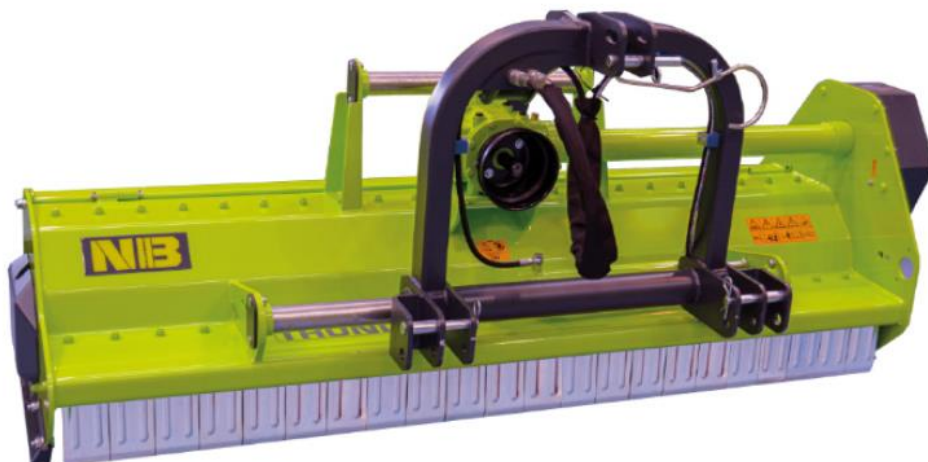

Ижевск (3412)26-03-58
Иркутск (395)279-98-46
Казань (843)206-01-48
Калининград (4012)72-03-81
Калуга (4842)92-23-67
Кемерово (3842)65-04-62
Киров (8332)68-02-04
Краснодар (861)203-40-90
Красноярск (391)204-63-61
Курск (4712)77-13-04
Липецк (4742)52-20-81

Магнитогорск (3519)55-03-13
Москва (495)268-04-70
Мурманск (8152)59-64-93
Набережные Челны (8552)20-53-41
Нижний Новгород (831)429-08-12
Новокузнецк (3843)20-46-81
Новосибирск (383)227-86-73
Омск (3812)21-46-40
Орел (4862)44-53-42
Оренбург (3532)37-68-04
Пенза (8412)22-31-16

Пермь (342)205-81-47
Ростов-на-Дону (863)308-18-15
Рязань (4912)46-61-64
Самара (846)206-03-16
Санкт-Петербург (812)309-46-40
Саратов (845)249-38-78
Севастополь (8692)22-31-93
Симферополь (3652)67-13-56
Смоленск (4812)29-41-54
Сочи (862)225-72-31
Ставрополь (8652)20-65-13

Сургут (3462)77-98-35
Тверь (4822)63-31-35
Томск (3822)98-41-53
Тула (4872)74-02-29
Тюмень (3452)66-21-18
Ульяновск (8422)24-23-59
Уфа (347)229-48-12
Хабаровск (4212)92-98-04
Челябинск (351)202-03-61
Череповец (8202)49-02-64
Ярославль (4852)69-52-93

Киргизия (996)312-96-26-47

Россия (495)268-04-70

Казахстан (772)734-952-31

<https://niubo.nt-rt.ru/> || nbu@nt-rt.ru

МУЛЬЧЕРЫ THUNDER

Специальный мульчер для работы с обрезными остатками диаметром до 8 см в оливковых рощах, виноградниках, фруктовых садах, цитрусовых, кукурузе, траве и т.д.