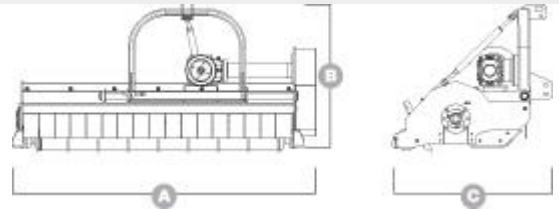

MODELS

MOD.	MM	KG	N°	N°	C.V.	R.P.M	N°	MM	MM	MM
TSR130	1300	540	14	28+14	28-38	540	3	1500	910	1200
TSR150	1500	580	16	32+16	38-48	540	3	1700	910	1200
TSR160	1600	615	16	32+16	48-58	540	3	1800	910	1200
TSR180	1800	650	20	40+20	55-68	540	3	2000	910	1200
TSR200	2000	705	22	44+22	65-70	540	4	2200	910	1200
TSR220	2200	755	22	44+22	75-85	540	4	2400	910	1200
TSR250	2500	840	24	48+24	85-100	540	4	2700	910	1200

Архангельск (8182)63-90-72
Астана (7172)727-132
Астрахань (8512)99-46-04
Барнаул (3852)73-04-60
Белгород (4722)40-23-64
Брянск (4832)59-03-52
Владивосток (423)249-28-31
Волгоград (844)278-03-48
Вологда (8172)26-41-59
Воронеж (473)204-51-73
Екатеринбург (343)384-55-89
Иваново (4932)77-34-06

Ижевск (3412)26-03-58
Иркутск (395)279-98-46
Казань (843)206-01-48
Калининград (4012)72-03-81
Калуга (4842)92-23-67
Кемерово (3842)65-04-62
Киров (8332)68-02-04
Краснодар (861)203-40-90
Красноярск (391)204-63-61
Курск (4712)77-13-04
Липецк (4742)52-20-81

Магнитогорск (3519)55-03-13
Москва (495)268-04-70
Мурманск (8152)59-64-93
Набережные Челны (8552)20-53-41
Нижний Новгород (831)429-08-12
Новокузнецк (3843)20-46-81
Новосибирск (383)227-86-73
Омск (3812)21-46-40
Орел (4862)44-53-42
Оренбург (3532)37-68-04
Пенза (8412)22-31-16

Пермь (342)205-81-47
Ростов-на-Дону (863)308-18-15
Рязань (4912)46-61-64
Самара (846)206-03-16
Санкт-Петербург (812)309-46-40
Саратов (845)249-38-78
Севастополь (8692)22-31-93
Симферополь (3652)67-13-56
Смоленск (4812)29-41-54
Сочи (862)225-72-31
Ставрополь (8652)20-65-13

Сургут (3462)77-98-35
Тверь (4822)63-31-35
Томск (3822)98-41-53
Тула (4872)74-02-29
Тюмень (3452)66-21-18
Ульяновск (8422)24-23-59
Уфа (347)229-48-12
Хабаровск (4212)92-98-04
Челябинск (351)202-03-61
Череповец (8202)49-02-64
Ярославль (4852)69-52-93

Киргизия (996)312-96-26-47

Россия (495)268-04-70

Казахстан (772)734-952-31

<https://niubo.nt-rt.ru/> || nbu@nt-rt.ru