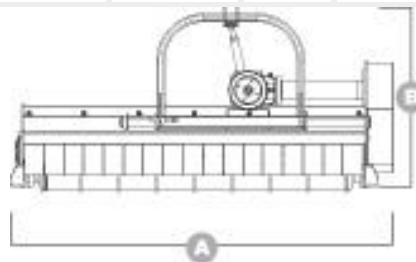

MODELS

MOD.	MM	KG	N°	N°	C.V.	R.P.M	N°	MM	MM	MM
TSP130	1300	490	14	28+14	28-38	540	3	1500	910	1200
TSP150	1500	530	16	32+16	38-48	540	3	1700	910	1200
TSP160	1600	565	16	32+16	48-58	540	3	1800	910	1200
TSP180	1800	600	20	40+20	55-68	540	3	2000	910	1200
TSP200	2000	655	22	44+22	65-70	540	4	2200	910	1200
TSP220	2200	705	22	44+22	75-85	540	4	2400	910	1200
TSP250	2500	790	24	48+24	85-100	540	4	2700	910	1200

Архангельск (8182)63-90-72
Астана (7172)727-132
Астрахань (8512)99-46-04
Барнаул (3852)73-04-60
Белгород (4722)40-23-64
Брянск (4832)59-03-52
Владивосток (423)249-28-31
Волгоград (844)278-03-48
Вологда (8172)26-41-59
Воронеж (473)204-51-73
Екатеринбург (343)384-55-89
Иваново (4932)77-34-06

Ижевск (3412)26-03-58
Иркутск (395)279-98-46
Казань (843)206-01-48
Калининград (4012)72-03-81
Калуга (4842)92-23-67
Кемерово (3842)65-04-62
Киров (8332)68-02-04
Краснодар (861)203-40-90
Красноярск (391)204-63-61
Курск (4712)77-13-04
Липецк (4742)52-20-81

Магнитогорск (3519)55-03-13
Москва (495)268-04-70
Мурманск (8152)59-64-93
Набережные Челны (8552)20-53-41
Нижний Новгород (831)429-08-12
Новокузнецк (3843)20-46-81
Новосибирск (383)227-86-73
Омск (3812)21-46-40
Орел (4862)44-53-42
Оренбург (3532)37-68-04
Пенза (8412)22-31-16

Пермь (342)205-81-47
Ростов-на-Дону (863)308-18-15
Рязань (4912)46-61-64
Самара (846)206-03-16
Санкт-Петербург (812)309-46-40
Саратов (845)249-38-78
Севастополь (8692)22-31-93
Симферополь (3652)67-13-56
Смоленск (4812)29-41-54
Сочи (862)225-72-31
Ставрополь (8652)20-65-13

Сургут (3462)77-98-35
Тверь (4822)63-31-35
Томск (3822)98-41-53
Тула (4872)74-02-29
Тюмень (3452)66-21-18
Ульяновск (8422)24-23-59
Уфа (347)229-48-12
Хабаровск (4212)92-98-04
Челябинск (351)202-03-61
Череповец (8202)49-02-64
Ярославль (4852)69-52-93

Киргизия (996)312-96-26-47

Россия (495)268-04-70

Казахстан (772)734-952-31

<https://niubo.nt-rt.ru/> || nbu@nt-rt.ru