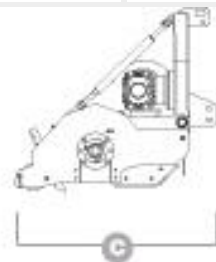

MODELS

MOD.	MM	KG	N°	N°	C.V.	R.P.M	N°	MM	MM	MM
TSP130	1300	490	14	28+14	28-38	540	3	1500	910	1200
TSP150	1500	530	16	32+16	38-48	540	3	1700	910	1200
TSP160	1600	565	16	32+16	48-58	540	3	1800	910	1200
TSP180	1800	600	20	40+20	55-68	540	3	2000	910	1200
TSP200	2000	655	22	44+22	65-70	540	4	2200	910	1200
TSP220	2200	705	22	44+22	75-85	540	4	2400	910	1200
TSP250	2500	790	24	48+24	85-100	540	4	2700	910	1200

Архангельск (8182)63-90-72
Астана (7172)727-132
Астрахань (8512)99-46-04
Барнаул (3852)73-04-60
Белгород (4722)40-23-64
Брянск (4832)59-03-52
Владивосток (423)249-28-31
Волгоград (844)278-03-48
Вологда (8172)26-41-59
Воронеж (473)204-51-73
Екатеринбург (343)384-55-89
Иваново (4932)77-34-06

Ижевск (3412)26-03-58
Иркутск (395)279-98-46
Казань (843)206-01-48
Калининград (4012)72-03-81
Калуга (4842)92-23-67
Кемерово (3842)65-04-62
Киров (8332)68-02-04
Краснодар (861)203-40-90
Красноярск (391)204-63-61
Курск (4712)77-13-04
Липецк (4742)52-20-81

Магнитогорск (3519)55-03-13
Москва (495)268-04-70
Мурманск (8152)59-64-93
Набережные Челны (8552)20-53-41
Нижний Новгород (831)429-08-12
Новокузнецк (3843)20-46-81
Новосибирск (383)227-86-73
Омск (3812)21-46-40
Орел (4862)44-53-42
Оренбург (3532)37-68-04
Пенза (8412)22-31-16

Пермь (342)205-81-47
Ростов-на-Дону (863)308-18-15
Рязань (4912)46-61-64
Самара (846)206-03-16
Санкт-Петербург (812)309-46-40
Саратов (845)249-38-78
Севастополь (8692)22-31-93
Симферополь (3652)67-13-56
Смоленск (4812)29-41-54
Сочи (862)225-72-31
Ставрополь (8652)20-65-13

Сургут (3462)77-98-35
Тверь (4822)63-31-35
Томск (3822)98-41-53
Тула (4872)74-02-29
Тюмень (3452)66-21-18
Ульяновск (8422)24-23-59
Уфа (347)229-48-12
Хабаровск (4212)92-98-04
Челябинск (351)202-03-61
Череповец (8202)49-02-64
Ярославль (4852)69-52-93

Киргизия (996)312-96-26-47

Россия (495)268-04-70

Казахстан (772)734-952-31

<https://niubo.nt-rt.ru/> || nbu@nt-rt.ru