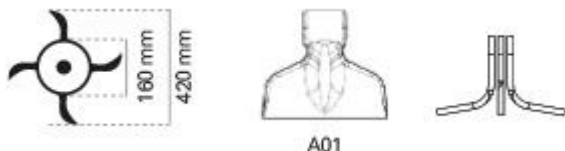

СТАНДАРТНОЕ ОБОРУДОВАНИЕ

- Трехточечное сцепное устройство CAT I-II на сплошных оцинкованных стержнях.
- Включите боковое переключение.
- Механическая задняя дверь для осмотра.
- Коробка передач со свободным колесом.
- Задний ролик диаметром 170 мм со скребком.
- 1 ряд специального U-образного ножа Niubo с тройным гребнем, закрепленного болтами.
- Усиленные стальные защитные пластины.
- Направляющие штифты и вал отбора мощности.
- Меры предосторожности по предотвращению несчастных случаев в соответствии с правилами ЕС.
- Примечание: все модели поставляются стандартно с молотками, если в заказе не указано иное (лезвия).