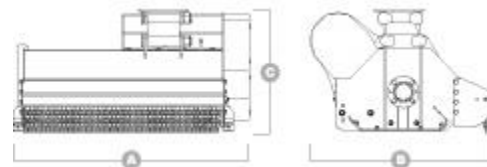

MOD.	MM	KG	N°	N°	CC	L/MIN	BAR	CM	TN	MM	MM	MM	MM
KRW60	600	316	9	18+9	20	2	45	200	4	3,5-5,5	797	1020	845