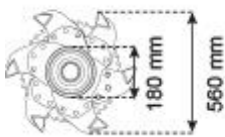

Martillo fijo
Fixed hammer
Marteau fixe
Feste hammer

СТАНДАРТНОЕ ОБОРУДОВАНИЕ

- Центрированное и прицепное сцепное устройство, регулируемое по длине.
- Самовыравнивающаяся коробка передач
- Автономная гидравлика с коробкой передач, резервуаром на 200 литров, независимой гидравлической регулировкой скорости вращения ротора питателя и индикацией с дисплеем для точной регулировки из кабины трактора.
- Рабочая высота регулируется с помощью 4 колес 11.5/80-15.3.
- Специальный ротор с твердосплавными вольфрамовыми инструментами
- Ротор с кольцами, похожими на □пилу□.
- Держатели молотков из стали Hardox.
- Защита подшипника конического ротора.
- Усиленные боковины с дефлектором, помогающие перенаправлять ветви к подающему устройству.
- Болтовые отбойные молотки из стали Hardox.
- Двойной гидравлический приемный питатель с двигателями с регулируемым потоком масла.
- Автономная гидравлика для привода двигателей питателей.
- Рабочая высота и угол наклона регулируются с помощью 4 гидравлических цилиндров.
- Мульчер без экрана.
- Стандартная 1000 об/мин (540 об/мин по запросу).
- Дополнительная цена за съемные захваты высоты
- Раздаточная коробка между валом отбора мощности и коробкой передач машины.
- Вал отбора мощности и штифты.
- Защита в соответствии с правилами CE.