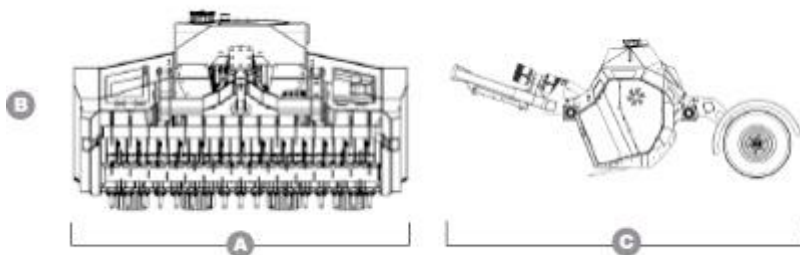

MODELS

MOD.	MM	KG	N°	C.V.	R.P.M	N°	MM	MM	MM
TSM220	2200	3120	44	110-200	1000	6 XPB	2600	1500	3900
TSM245	2450	3450	52	120-200	1000	6 XPB	2850	1500	3900

Архангельск (8182)63-90-72
Астана (7172)727-132
Астрахань (8512)99-46-04
Барнаул (3852)73-04-60
Белгород (4722)40-23-64
Брянск (4832)59-03-52
Владивосток (423)249-28-31
Волгоград (844)278-03-48
Вологда (8172)26-41-59
Воронеж (473)204-51-73
Екатеринбург (343)384-55-89
Иваново (4932)77-34-06

Ижевск (3412)26-03-58
Иркутск (395)279-98-46
Казань (843)206-01-48
Калининград (4012)72-03-81
Калуга (4842)92-23-67
Кемерово (3842)65-04-62
Киров (8332)68-02-04
Краснодар (861)203-40-90
Красноярск (391)204-63-61
Курск (4712)77-13-04
Липецк (4742)52-20-81

Магнитогорск (3519)55-03-13
Москва (495)268-04-70
Мурманск (8152)59-64-93
Набережные Челны (8552)20-53-41
Нижний Новгород (831)429-08-12
Новокузнецк (3843)20-46-81
Новосибирск (383)227-86-73
Омск (3812)21-46-40
Орел (4862)44-53-42
Оренбург (3532)37-68-04
Пенза (8412)22-31-16

Пермь (342)205-81-47
Ростов-на-Дону (863)308-18-15
Рязань (4912)46-61-64
Самара (846)206-03-16
Санкт-Петербург (812)309-46-40
Саратов (845)249-38-78
Севастополь (8692)22-31-93
Симферополь (3652)67-13-56
Смоленск (4812)29-41-54
Сочи (862)225-72-31
Ставрополь (8652)20-65-13

Сургут (3462)77-98-35
Тверь (4822)63-31-35
Томск (3822)98-41-53
Тула (4872)74-02-29
Тюмень (3452)66-21-18
Ульяновск (8422)24-23-59
Уфа (347)229-48-12
Хабаровск (4212)92-98-04
Челябинск (351)202-03-61
Череповец (8202)49-02-64
Ярославль (4852)69-52-93

Киргизия (996)312-96-26-47

Россия (495)268-04-70

Казахстан (772)734-952-31

<https://niubo.nt-rt.ru/> || nbu@nt-rt.ru