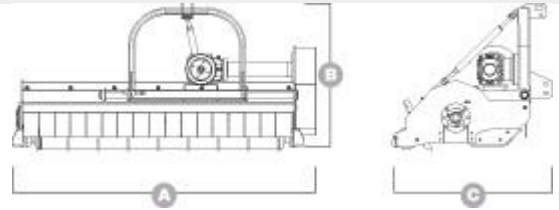

MODELS

MOD.	MM	KG	N°	N°	C.V.	R.P.M	N°	MM	MM	MM
TNG220	2200	990	30	60+30	90-130	540	5	2400	1150	1330
TNG250	2500	1040	32	64+32	90-130	540	6	2700	1150	1330
TNG280	2800	1060	32	64+32	90-140	540	6	3050	1150	1330
TNG300	3000	1160	34	68+34	90-150	540	6	3200	1150	1330

Архангельск (8182)63-90-72
Астана (7172)727-132
Астрахань (8512)99-46-04
Барнаул (3852)73-04-60
Белгород (4722)40-23-64
Брянск (4832)59-03-52
Владивосток (423)249-28-31
Волгоград (844)278-03-48
Вологда (8172)26-41-59
Воронеж (473)204-51-73
Екатеринбург (343)384-55-89
Иваново (4932)77-34-06

Ижевск (3412)26-03-58
Иркутск (395)279-98-46
Казань (843)206-01-48
Калининград (4012)72-03-81
Калуга (4842)92-23-67
Кемерово (3842)65-04-62
Киров (8332)68-02-04
Краснодар (861)203-40-90
Красноярск (391)204-63-61
Курск (4712)77-13-04
Липецк (4742)52-20-81

Магнитогорск (3519)55-03-13
Москва (495)268-04-70
Мурманск (8152)59-64-93
Набережные Челны (8552)20-53-41
Нижний Новгород (831)429-08-12
Новокузнецк (3843)20-46-81
Новосибирск (383)227-86-73
Омск (3812)21-46-40
Орел (4862)44-53-42
Оренбург (3532)37-68-04
Пенза (8412)22-31-16

Пермь (342)205-81-47
Ростов-на-Дону (863)308-18-15
Рязань (4912)46-61-64
Самара (846)206-03-16
Санкт-Петербург (812)309-46-40
Саратов (845)249-38-78
Севастополь (8692)22-31-93
Симферополь (3652)67-13-56
Смоленск (4812)29-41-54
Сочи (862)225-72-31
Ставрополь (8652)20-65-13

Сургут (3462)77-98-35
Тверь (4822)63-31-35
Томск (3822)98-41-53
Тула (4872)74-02-29
Тюмень (3452)66-21-18
Ульяновск (8422)24-23-59
Уфа (347)229-48-12
Хабаровск (4212)92-98-04
Челябинск (351)202-03-61
Череповец (8202)49-02-64
Ярославль (4852)69-52-93

Киргизия (996)312-96-26-47

Россия (495)268-04-70

Казахстан (772)734-952-31

<https://niubo.nt-rt.ru/> || nbu@nt-rt.ru