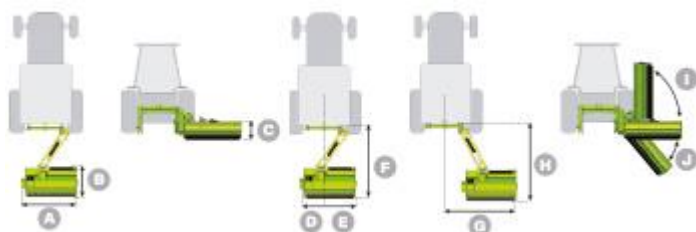

СТАНДАРТНОЕ ОБОРУДОВАНИЕ

- Основная рама из высокопрочной стали DOMEX
- Новая конструкция усиленного шасси с перекидыванием через задний ролик.
- Внутренняя коробка передач со свободным колесом.
- Чрезвычайно усиленная трехточечная навеска CAT II-III
- задний ролик 170 мм.
- Защита резиновой лентой.
- Заносы.
- Очень усиленный ротор и ступицы.
- 1 ряд специального гребневого ножа Niubo, закрепленного на болтах.
- 1 ряд встречных ножей системы супер-измельчения в форме зубьев.
- Усиленные стальные защитные пластины.
- Система защиты от ударов баллонным газом.
- Плавающий механический.
- Соединения без точек смазки, с самосмазывающимися втулками по всему периметру.
- Натяжитель третьего шкива, регулируемый болтом.
- Встроенный в корпус ремня.
- Специально разработанная передняя часть шасси выполняет функцию бампера.
- Защита внешнего концентратора.
- Главный стэнд.
- Направляющие штифты и вал отбора мощности.
- Предварительная установка для комплекта двойного вала отбора мощности.
- Меры предосторожности по предотвращению несчастных случаев в соответствии с правилами ЕС.
- Примечание: все модели поставляются со стандартными молотками, если иное (с лезвиями) не указано в заказе.

MODELS

MOD.	MM	KG	N°	N°	C.V.	R.P.M.	N°
TSL200	2000	1055	22	44+22	90-110	540	5
TSL220	2200	1120	22	44+22	110-13	540	5
TSL250	2500	1320	24	48+24	130-150	540	6

MOD.	MM	MM	MM	MM	MM	MM	MM	MM	°	°
TSL200	2253	1153	600	883	1370	2544	2591	2779	90°	-38°
TSL220	2453	1153	600	883	1570	2544	2791	2779	90°	-38°
TSL250	2753	1153	600	883	1870	2544	3091	2779	90°	-38°