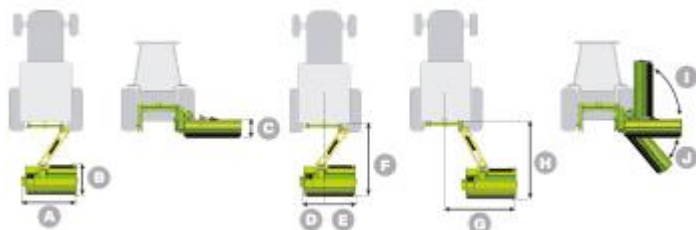

MOD.	MM	MM	MM	MM	MM	MM	MM	MM	°	°
TJY160	1818	917	441	720	1098	2039	2276	2059	90°	-35°
TJY180	2018	917	441	720	1298	2039	2476	2059	90°	-35°
TJY200	2218	917	441	720	1498	2039	2676	2059	90°	-35°