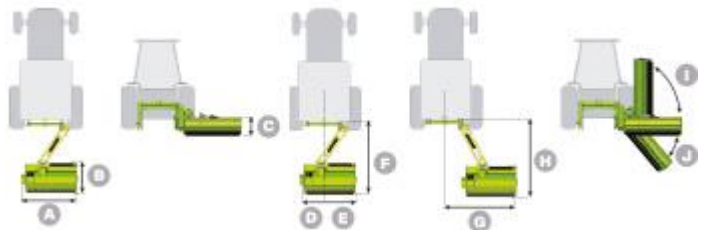

MOD.	MM	MM	MM	MM	MM	MM	MM	MM	°	°
TKE140	1873	829	409	643	1230	2005	2407	2025	90°	-35°
TKE160	2073	829	409	643	1430	2005	2607	2025	90°	-35°
TKE180	2273	829	409	643	1630	2005	2807	2025	90°	-35°