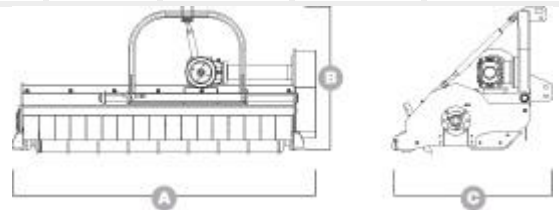

MODELS

MOD.	MM	KG	N°	C.V.	R.P.M	N°	MM	MM	MM
TMX160	1600	725	12	65-75	540	5	1800	1050	1250
TMX180	1800	835	14	75-85	540	5	2000	1050	1250
TMX200	2000	930	16	85-95	540	5	2200	1050	1250
TMX220	2200	1040	18	95-120	540	5	2400	1050	1250
TMX250	2500	1250	20	100-160	540	6	2700	1050	1250

Архангельск (8182)63-90-72
Астана (7172)727-132
Астрахань (8512)99-46-04
Барнаул (3852)73-04-60
Белгород (4722)40-23-64
Брянск (4832)59-03-52
Владивосток (423)249-28-31
Волгоград (844)278-03-48
Вологда (8172)26-41-59
Воронеж (473)204-51-73
Екатеринбург (343)384-55-89
Иваново (4932)77-34-06

Ижевск (3412)26-03-58
Иркутск (395)279-98-46
Казань (843)206-01-48
Калининград (4012)72-03-81
Калуга (4842)92-23-67
Кемерово (3842)65-04-62
Киров (8332)68-02-04
Краснодар (861)203-40-90
Красноярск (391)204-63-61
Курск (4712)77-13-04
Липецк (4742)52-20-81

Магнитогорск (3519)55-03-13
Москва (495)268-04-70
Мурманск (8152)59-64-93
Набережные Челны (8552)20-53-41
Нижний Новгород (831)429-08-12
Новокузнецк (3843)20-46-81
Новосибирск (383)227-86-73
Омск (3812)21-46-40
Орел (4862)44-53-42
Оренбург (3532)37-68-04
Пенза (8412)22-31-16

Пермь (342)205-81-47
Ростов-на-Дону (863)308-18-15
Рязань (4912)46-61-64
Самара (846)206-03-16
Санкт-Петербург (812)309-46-40
Саратов (845)249-38-78
Севастополь (8692)22-31-93
Симферополь (3652)67-13-56
Смоленск (4812)29-41-54
Сочи (862)225-72-31
Ставрополь (8652)20-65-13

Сургут (3462)77-98-35
Тверь (4822)63-31-35
Томск (3822)98-41-53
Тула (4872)74-02-29
Тюмень (3452)66-21-18
Ульяновск (8422)24-23-59
Уфа (347)229-48-12
Хабаровск (4212)92-98-04
Челябинск (351)202-03-61
Череповец (8202)49-02-64
Ярославль (4852)69-52-93

Киргизия (996)312-96-26-47

Россия (495)268-04-70

Казахстан (772)734-952-31

<https://niubo.nt-rt.ru/> || nbu@nt-rt.ru