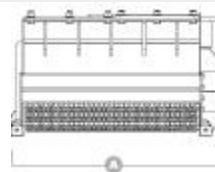

MODELS

MOD.	MM	KG	N°	N°	CC	L/MIN	BAR	CM	TN	MM	MM	MM
KXS-F100	1000	505	24	4	35/46	85/110	250	14	8-13	1350	860	650
KXS-F120	1200	570	30	4	35/46	85/110	250	14	8-13	1550	860	650
KXS-F140	1400	640	36	4	35/46	85/110	250	14	8-13	1750	860	650

Архангельск (8182)63-90-72
Астана (7172)727-132
Астрахань (8512)99-46-04
Барнаул (3852)73-04-60
Белгород (4722)40-23-64
Брянск (4832)59-03-52
Владивосток (423)249-28-31
Волгоград (844)278-03-48
Вологда (8172)26-41-59
Воронеж (473)204-51-73
Екатеринбург (343)384-55-89
Иваново (4932)77-34-06

Ижевск (3412)26-03-58
Иркутск (395)279-98-46
Казань (843)206-01-48
Калининград (4012)72-03-81
Калуга (4842)92-23-67
Кемерово (3842)65-04-62
Киров (8332)68-02-04
Краснодар (861)203-40-90
Красноярск (391)204-63-61
Курск (4712)77-13-04
Липецк (4742)52-20-81

Магнитогорск (3519)55-03-13
Москва (495)268-04-70
Мурманск (8152)59-64-93
Набережные Челны (8552)20-53-41
Нижний Новгород (831)429-08-12
Новокузнецк (3843)20-46-81
Новосибирск (383)227-86-73
Омск (3812)21-46-40
Орел (4862)44-53-42
Оренбург (3532)37-68-04
Пенза (8412)22-31-16

Пермь (342)205-81-47
Ростов-на-Дону (863)308-18-15
Рязань (4912)46-61-64
Самара (846)206-03-16
Санкт-Петербург (812)309-46-40
Саратов (845)249-38-78
Севастополь (8692)22-31-93
Симферополь (3652)67-13-56
Смоленск (4812)29-41-54
Сочи (862)225-72-31
Ставрополь (8652)20-65-13

Сургут (3462)77-98-35
Тверь (4822)63-31-35
Томск (3822)98-41-53
Тула (4872)74-02-29
Тюмень (3452)66-21-18
Ульяновск (8422)24-23-59
Уфа (347)229-48-12
Хабаровск (4212)92-98-04
Челябинск (351)202-03-61
Череповец (8202)49-02-64
Ярославль (4852)69-52-93

Киргизия (996)312-96-26-47

Россия (495)268-04-70

Казахстан (772)734-952-31

<https://niubo.nt-rt.ru/> || nbu@nt-rt.ru