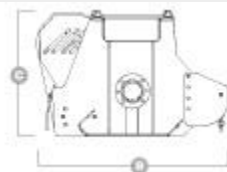

MODELS

MOD.	MM	KG	N°	N°	CC	L/MIN	BAR	CM	TN	MM	MM	MM
KXS-F100	1000	505	24	4	35/46	85/110	250	14	8-13	1350	860	650
KXS-F120	1200	570	30	4	35/46	85/110	250	14	8-13	1550	860	650
KXS-F140	1400	640	36	4	35/46	85/110	250	14	8-13	1750	860	650

Архангельск (8182)63-90-72
Астана (7172)727-132
Астрахань (8512)99-46-04
Барнаул (3852)73-04-60
Белгород (4722)40-23-64
Брянск (4832)59-03-52
Владивосток (423)249-28-31
Волгоград (844)278-03-48
Вологда (8172)26-41-59
Воронеж (473)204-51-73
Екатеринбург (343)384-55-89
Иваново (4932)77-34-06

Ижевск (3412)26-03-58
Иркутск (395)279-98-46
Казань (843)206-01-48
Калининград (4012)72-03-81
Калуга (4842)92-23-67
Кемерово (3842)65-04-62
Киров (8332)68-02-04
Краснодар (861)203-40-90
Красноярск (391)204-63-61
Курск (4712)77-13-04
Липецк (4742)52-20-81

Магнитогорск (3519)55-03-13
Москва (495)268-04-70
Мурманск (8152)59-64-93
Набережные Челны (8552)20-53-41
Нижний Новгород (831)429-08-12
Новокузнецк (3843)20-46-81
Новосибирск (383)227-86-73
Омск (3812)21-46-40
Орел (4862)44-53-42
Оренбург (3532)37-68-04
Пенза (8412)22-31-16

Пермь (342)205-81-47
Ростов-на-Дону (863)308-18-15
Рязань (4912)46-61-64
Самара (846)206-03-16
Санкт-Петербург (812)309-46-40
Саратов (845)249-38-78
Севастополь (8692)22-31-93
Симферополь (3652)67-13-56
Смоленск (4812)29-41-54
Сочи (862)225-72-31
Ставрополь (8652)20-65-13

Сургут (3462)77-98-35
Тверь (4822)63-31-35
Томск (3822)98-41-53
Тула (4872)74-02-29
Тюмень (3452)66-21-18
Ульяновск (8422)24-23-59
Уфа (347)229-48-12
Хабаровск (4212)92-98-04
Челябинск (351)202-03-61
Череповец (8202)49-02-64
Ярославль (4852)69-52-93

Киргизия (996)312-96-26-47

Россия (495)268-04-70

Казахстан (772)734-952-31

<https://niubo.nt-rt.ru/> || nbu@nt-rt.ru