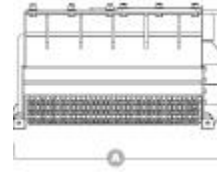

MOD.	MM	KG	N°	N°	CC	L/MIN	BAR	CM	TN	MM	MM	MM
KXS-O120	1200	530	22	4	35/46	85/110	250	14	8-13	1550	860	650
KXS-O140	1400	600	26	4	35/46	85/110	250	14	8-13	1750	860	650

Архангельск (8182)63-90-72
Астана (7172)727-132
Астрахань (8512)99-46-04
Барнаул (3852)73-04-60
Белгород (4722)40-23-64
Брянск (4832)59-03-52
Владивосток (423)249-28-31
Волгоград (844)278-03-48
Вологда (8172)26-41-59
Воронеж (473)204-51-73
Екатеринбург (343)384-55-89
Иваново (4932)77-34-06

Ижевск (3412)26-03-58
Иркутск (395)279-98-46
Казань (843)206-01-48
Калининград (4012)72-03-81
Калуга (4842)92-23-67
Кемерово (3842)65-04-62
Киров (8332)68-02-04
Краснодар (861)203-40-90
Красноярск (391)204-63-61
Курск (4712)77-13-04
Липецк (4742)52-20-81

Магнитогорск (3519)55-03-13
Москва (495)268-04-70
Мурманск (8152)59-64-93
Набережные Челны (8552)20-53-41
Нижний Новгород (831)429-08-12
Новокузнецк (3843)20-46-81
Новосибирск (383)227-86-73
Омск (3812)21-46-40
Орел (4862)44-53-42
Оренбург (3532)37-68-04
Пенза (8412)22-31-16

Пермь (342)205-81-47
Ростов-на-Дону (863)308-18-15
Рязань (4912)46-61-64
Самара (846)206-03-16
Санкт-Петербург (812)309-46-40
Саратов (845)249-38-78
Севастополь (8692)22-31-93
Симферополь (3652)67-13-56
Смоленск (4812)29-41-54
Сочи (862)225-72-31
Ставрополь (8652)20-65-13

Сургут (3462)77-98-35
Тверь (4822)63-31-35
Томск (3822)98-41-53
Тула (4872)74-02-29
Тюмень (3452)66-21-18
Ульяновск (8422)24-23-59
Уфа (347)229-48-12
Хабаровск (4212)92-98-04
Челябинск (351)202-03-61
Череповец (8202)49-02-64
Ярославль (4852)69-52-93

Киргизия (996)312-96-26-47

Россия (495)268-04-70

Казахстан (772)734-952-31

<https://niubo.nt-rt.ru/> || nbu@nt-rt.ru