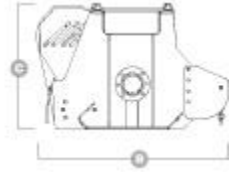

MOD.	MM	KG	N°	N°	CC	L/MIN	BAR	CM	TN	MM	MM	MM
KXS-O120	1200	530	22	4	35/46	85/110	250	14	8-13	1550	860	650
KXS-O140	1400	600	26	4	35/46	85/110	250	14	8-13	1750	860	650

Архангельск (8182)63-90-72
Астана (7172)727-132
Астрахань (8512)99-46-04
Барнаул (3852)73-04-60
Белгород (4722)40-23-64
Брянск (4832)59-03-52
Владивосток (423)249-28-31
Волгоград (844)278-03-48
Вологда (8172)26-41-59
Воронеж (473)204-51-73
Екатеринбург (343)384-55-89
Иваново (4932)77-34-06

Ижевск (3412)26-03-58
Иркутск (395)279-98-46
Казань (843)206-01-48
Калининград (4012)72-03-81
Калуга (4842)92-23-67
Кемерово (3842)65-04-62
Киров (8332)68-02-04
Краснодар (861)203-40-90
Красноярск (391)204-63-61
Курск (4712)77-13-04
Липецк (4742)52-20-81

Магнитогорск (3519)55-03-13
Москва (495)268-04-70
Мурманск (8152)59-64-93
Набережные Челны (8552)20-53-41
Нижний Новгород (831)429-08-12
Новокузнецк (3843)20-46-81
Новосибирск (383)227-86-73
Омск (3812)21-46-40
Орел (4862)44-53-42
Оренбург (3532)37-68-04
Пенза (8412)22-31-16

Пермь (342)205-81-47
Ростов-на-Дону (863)308-18-15
Рязань (4912)46-61-64
Самара (846)206-03-16
Санкт-Петербург (812)309-46-40
Саратов (845)249-38-78
Севастополь (8692)22-31-93
Симферополь (3652)67-13-56
Смоленск (4812)29-41-54
Сочи (862)225-72-31
Ставрополь (8652)20-65-13

Сургут (3462)77-98-35
Тверь (4822)63-31-35
Томск (3822)98-41-53
Тула (4872)74-02-29
Тюмень (3452)66-21-18
Ульяновск (8422)24-23-59
Уфа (347)229-48-12
Хабаровск (4212)92-98-04
Челябинск (351)202-03-61
Череповец (8202)49-02-64
Ярославль (4852)69-52-93

Киргизия (996)312-96-26-47

Россия (495)268-04-70

Казахстан (772)734-952-31

<https://niubo.nt-rt.ru/> || nbu@nt-rt.ru