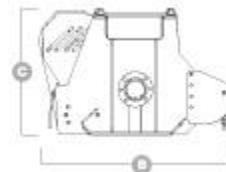

MOD.	MM	KG	N°	N°	CC	L/MIN	BAR	CM	TN	MM	MM	MM
KRS100	1000	405	10	20+10	36	3	80	220	6	07-sep	1170	860
KRS120	1200	460	12	24+12	36	3	80	220	6	07-sep	1370	860

Архангельск (8182)63-90-72
Астана (7172)727-132
Астрахань (8512)99-46-04
Барнаул (3852)73-04-60
Белгород (4722)40-23-64
Брянск (4832)59-03-52
Владивосток (423)249-28-31
Волгоград (844)278-03-48
Вологда (8172)26-41-59
Воронеж (473)204-51-73
Екатеринбург (343)384-55-89
Иваново (4932)77-34-06

Ижевск (3412)26-03-58
Иркутск (395)279-98-46
Казань (843)206-01-48
Калининград (4012)72-03-81
Калуга (4842)92-23-67
Кемерово (3842)65-04-62
Киров (8332)68-02-04
Краснодар (861)203-40-90
Красноярск (391)204-63-61
Курск (4712)77-13-04
Липецк (4742)52-20-81

Магнитогорск (3519)55-03-13
Москва (495)268-04-70
Мурманск (8152)59-64-93
Набережные Челны (8552)20-53-41
Нижний Новгород (831)429-08-12
Новокузнецк (3843)20-46-81
Новосибирск (383)227-86-73
Омск (3812)21-46-40
Орел (4862)44-53-42
Оренбург (3532)37-68-04
Пенза (8412)22-31-16

Пермь (342)205-81-47
Ростов-на-Дону (863)308-18-15
Рязань (4912)46-61-64
Самара (846)206-03-16
Санкт-Петербург (812)309-46-40
Саратов (845)249-38-78
Севастополь (8692)22-31-93
Симферополь (3652)67-13-56
Смоленск (4812)29-41-54
Сочи (862)225-72-31
Ставрополь (8652)20-65-13

Сургут (3462)77-98-35
Тверь (4822)63-31-35
Томск (3822)98-41-53
Тула (4872)74-02-29
Тюмень (3452)66-21-18
Ульяновск (8422)24-23-59
Уфа (347)229-48-12
Хабаровск (4212)92-98-04
Челябинск (351)202-03-61
Череповец (8202)49-02-64
Ярославль (4852)69-52-93

Киргизия (996)312-96-26-47

Россия (495)268-04-70

Казахстан (772)734-952-31

<https://niubo.nt-rt.ru/> || nbu@nt-rt.ru