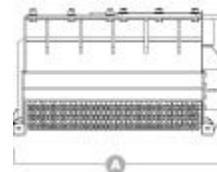

MOD.	MM	KG	N°	N°	CC	L/MIN	BAR	CM	TN	MM	MM	MM
KRS100	1000	405	10	20+10	36	3	80	220	6	07-sep	1170	860
KRS120	1200	460	12	24+12	36	3	80	220	6	07-sep	1370	860

Архангельск (8182)63-90-72
Астана (7172)727-132
Астрахань (8512)99-46-04
Барнаул (3852)73-04-60
Белгород (4722)40-23-64
Брянск (4832)59-03-52
Владивосток (423)249-28-31
Волгоград (844)278-03-48
Вологда (8172)26-41-59
Воронеж (473)204-51-73
Екатеринбург (343)384-55-89
Иваново (4932)77-34-06

Ижевск (3412)26-03-58
Иркутск (395)279-98-46
Казань (843)206-01-48
Калининград (4012)72-03-81
Калуга (4842)92-23-67
Кемерово (3842)65-04-62
Киров (8332)68-02-04
Краснодар (861)203-40-90
Красноярск (391)204-63-61
Курск (4712)77-13-04
Липецк (4742)52-20-81

Магнитогорск (3519)55-03-13
Москва (495)268-04-70
Мурманск (8152)59-64-93
Набережные Челны (8552)20-53-41
Нижний Новгород (831)429-08-12
Новокузнецк (3843)20-46-81
Новосибирск (383)227-86-73
Омск (3812)21-46-40
Орел (4862)44-53-42
Оренбург (3532)37-68-04
Пенза (8412)22-31-16

Пермь (342)205-81-47
Ростов-на-Дону (863)308-18-15
Рязань (4912)46-61-64
Самара (846)206-03-16
Санкт-Петербург (812)309-46-40
Саратов (845)249-38-78
Севастополь (8692)22-31-93
Симферополь (3652)67-13-56
Смоленск (4812)29-41-54
Сочи (862)225-72-31
Ставрополь (8652)20-65-13

Сургут (3462)77-98-35
Тверь (4822)63-31-35
Томск (3822)98-41-53
Тула (4872)74-02-29
Тюмень (3452)66-21-18
Ульяновск (8422)24-23-59
Уфа (347)229-48-12
Хабаровск (4212)92-98-04
Челябинск (351)202-03-61
Череповец (8202)49-02-64
Ярославль (4852)69-52-93

Киргизия (996)312-96-26-47

Россия (495)268-04-70

Казахстан (772)734-952-31

<https://niubo.nt-rt.ru/> || nbu@nt-rt.ru