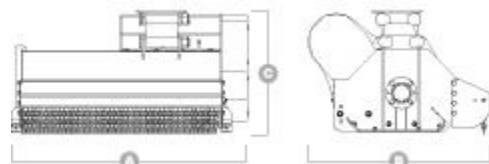

MODELS

MOD.	MM	KG	N°	N°	CC	L/MIN	BAR	CM	TN	MM	MM	MM
KRM80	800	250	12	24+12	20	2	45	200	4	3,5-5,5	980	900
KRM100	1000	275	16	32+16	20	2	45	200	4	3,5-5,5	1180	900

Архангельск (8182)63-90-72
Астана (7172)727-132
Астрахань (8512)99-46-04
Барнаул (3852)73-04-60
Белгород (4722)40-23-64
Брянск (4832)59-03-52
Владивосток (423)249-28-31
Волгоград (844)278-03-48
Вологда (8172)26-41-59
Воронеж (473)204-51-73
Екатеринбург (343)384-55-89
Иваново (4932)77-34-06

Ижевск (3412)26-03-58
Иркутск (395)279-98-46
Казань (843)206-01-48
Калининград (4012)72-03-81
Калуга (4842)92-23-67
Кемерово (3842)65-04-62
Киров (8332)68-02-04
Краснодар (861)203-40-90
Красноярск (391)204-63-61
Курск (4712)77-13-04
Липецк (4742)52-20-81

Магнитогорск (3519)55-03-13
Москва (495)268-04-70
Мурманск (8152)59-64-93
Набережные Челны (8552)20-53-41
Нижний Новгород (831)429-08-12
Новокузнецк (3843)20-46-81
Новосибирск (383)227-86-73
Омск (3812)21-46-40
Орел (4862)44-53-42
Оренбург (3532)37-68-04
Пенза (8412)22-31-16

Пермь (342)205-81-47
Ростов-на-Дону (863)308-18-15
Рязань (4912)46-61-64
Самара (846)206-03-16
Санкт-Петербург (812)309-46-40
Саратов (845)249-38-78
Севастополь (8692)22-31-93
Симферополь (3652)67-13-56
Смоленск (4812)29-41-54
Сочи (862)225-72-31
Ставрополь (8652)20-65-13

Сургут (3462)77-98-35
Тверь (4822)63-31-35
Томск (3822)98-41-53
Тула (4872)74-02-29
Тюмень (3452)66-21-18
Ульяновск (8422)24-23-59
Уфа (347)229-48-12
Хабаровск (4212)92-98-04
Челябинск (351)202-03-61
Череповец (8202)49-02-64
Ярославль (4852)69-52-93

Киргизия (996)312-96-26-47

Россия (495)268-04-70

Казахстан (772)734-952-31

<https://niubo.nt-rt.ru/> || nbu@nt-rt.ru