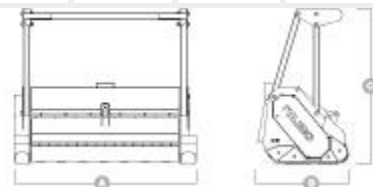

MOD.	MM	KG	N°	N°	CC	L/MIN	BAR	CM	CV	MM	MM	MM
KBX-L140	1400	1082	24	4	56	115	245	12	70-120	1740	923	1550
KBX-L160	1600	1150	28	4	56	115	245	12	70-120	1940	923	1550
KBX-L180	1800	1218	32	4	56	115	245	12	70-120	2140	923	1550