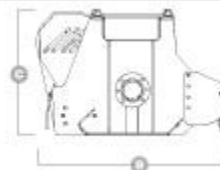

MOD.	MM	KG	N°	N°	CC	L/MIN	BAR	CM	TN	MM	MM	MM
KXP-L140	1400	785	24	4	45	110	280	12	12-6	1750	860	650

Архангельск (8182)63-90-72
Астана (7172)727-132
Астрахань (8512)99-46-04
Барнаул (3852)73-04-60
Белгород (4722)40-23-64
Брянск (4832)59-03-52
Владивосток (423)249-28-31
Волгоград (844)278-03-48
Вологда (8172)26-41-59
Воронеж (473)204-51-73
Екатеринбург (343)384-55-89
Иваново (4932)77-34-06

Ижевск (3412)26-03-58
Иркутск (395)279-98-46
Казань (843)206-01-48
Калининград (4012)72-03-81
Калуга (4842)92-23-67
Кемерово (3842)65-04-62
Киров (8332)68-02-04
Краснодар (861)203-40-90
Красноярск (391)204-63-61
Курск (4712)77-13-04
Липецк (4742)52-20-81

Магнитогорск (3519)55-03-13
Москва (495)268-04-70
Мурманск (8152)59-64-93
Набережные Челны (8552)20-53-41
Нижний Новгород (831)429-08-12
Новокузнецк (3843)20-46-81
Новосибирск (383)227-86-73
Омск (3812)21-46-40
Орел (4862)44-53-42
Оренбург (3532)37-68-04
Пенза (8412)22-31-16

Пермь (342)205-81-47
Ростов-на-Дону (863)308-18-15
Рязань (4912)46-61-64
Самара (846)206-03-16
Санкт-Петербург (812)309-46-40
Саратов (845)249-38-78
Севастополь (8692)22-31-93
Симферополь (3652)67-13-56
Смоленск (4812)29-41-54
Сочи (862)225-72-31
Ставрополь (8652)20-65-13

Сургут (3462)77-98-35
Тверь (4822)63-31-35
Томск (3822)98-41-53
Тула (4872)74-02-29
Тюмень (3452)66-21-18
Ульяновск (8422)24-23-59
Уфа (347)229-48-12
Хабаровск (4212)92-98-04
Челябинск (351)202-03-61
Череповец (8202)49-02-64
Ярославль (4852)69-52-93

Киргизия (996)312-96-26-47

Россия (495)268-04-70

Казахстан (772)734-952-31

<https://niubo.nt-rt.ru/> || nbu@nt-rt.ru