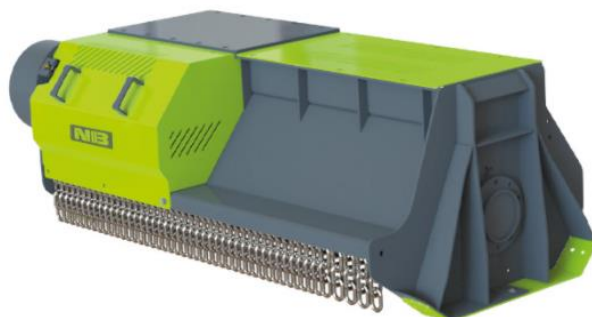

## Гидравлические цеповые головки KXP-L

Гидравлическая мульчирующая головка для лесного хозяйства для экскаваторов. Подходит для мульчирования любых растительных остатков, травы и веток диаметром до 12 см.