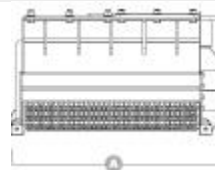

### MODELS

MOD.	MM	KG	N°	N°	CC	L/MIN	BAR	CM	TN	MM	MM	MM
KXP-L100	1000	635	16	4	45	110	280	12	12-6	1350	860	650
KXP-L120	1200	705	20	4	45	110	280	12	12-6	1550	860	650

MOD.	MM	KG	N°	N°	CC	L/MIN	BAR	CM	TN	MM	MM	MM
KXP-L140	1400	785	24	4	45	110	280	12	12-6	1750	860	650